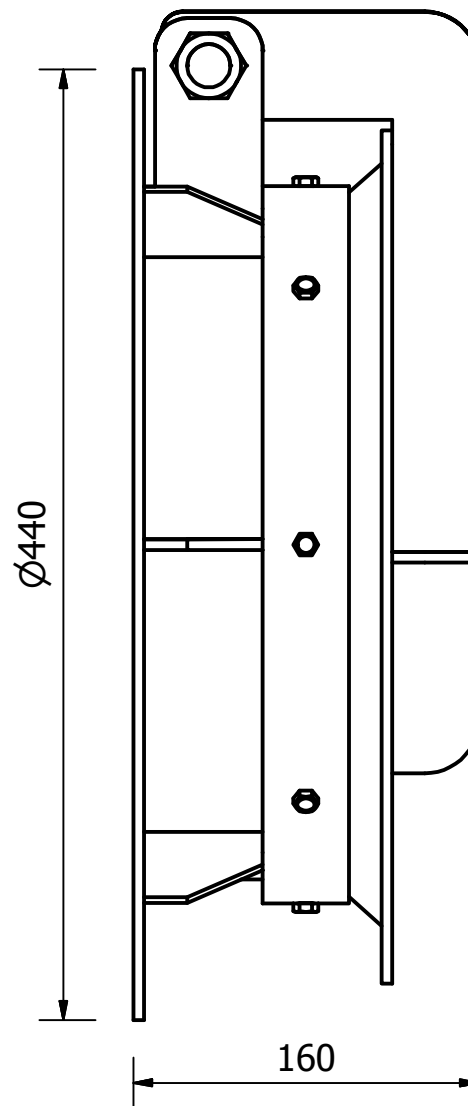

VAN CỬA LẬT KÍCH THƯỚC DN300

GHI CHÚ

- Model: PENH-DN300
- Vật liệu: Inox304, 316, CT3
- Kích thước: DN300mm
- Tiêu chuẩn: TCVN 8298, DIN
- Hãng: PENDIN
- Xuất xứ: Việt Nam

Designed by Administrator	Checked by	Approved by	Date	Date 10/18/2016	
PENDIN			Model: PENH-DN300		
			Edition	Sheet	