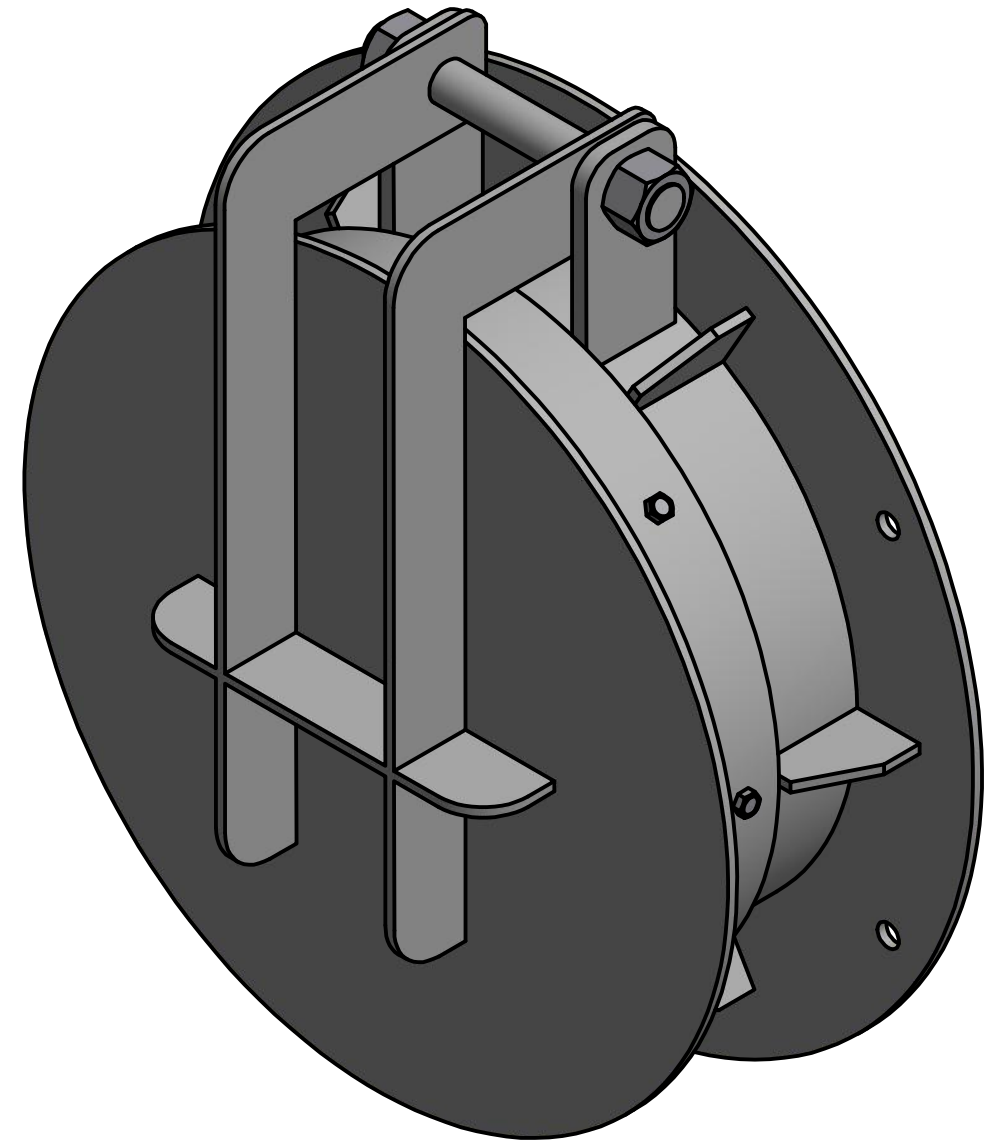

VAN CỬA LẬT KÍCH THƯỚC DN300

GHI CHÚ

- Model: PENH-DN300
- Vật liệu: Inox304, 316, CT3
- Kích thước: DN300mm
- Tiêu chuẩn: TCVN 8298, DIN
- Hãng: PENDIN
- Xuất xứ: Việt Nam

Designed by Administrator	Checked by	Approved by	Date	Date 10/18/2016	
PENDIN			Model: PENH-DN300		
			Edition	Sheet	