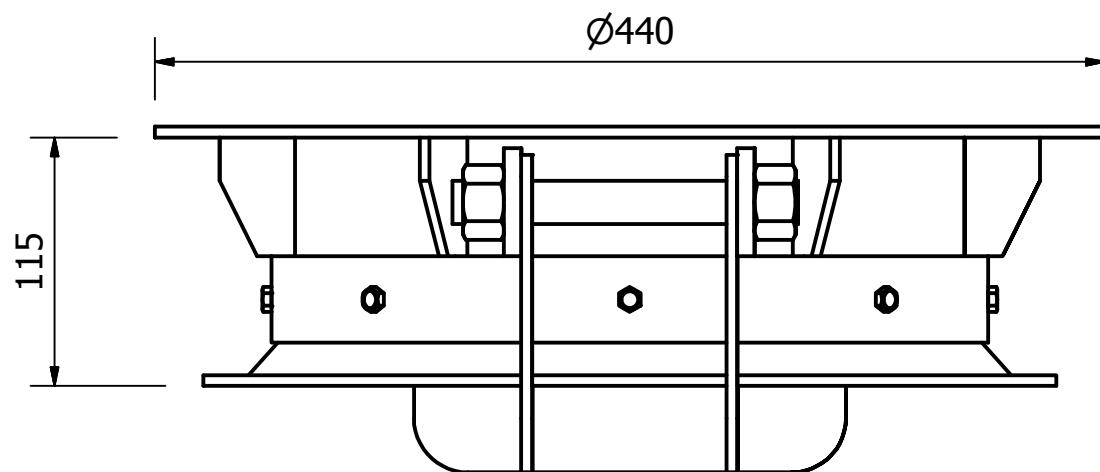

VAN CỬA LẬT KÍCH THƯỚC DN300

GHI CHÚ

- Model: PENH-DN300
- Vật liệu: Inox304, 316, CT3
- Kích thước: DN300mm
- Tiêu chuẩn: TCVN 8298, DIN
- Hãng: PENDIN
- Xuất xứ: Việt Nam

Designed by Administrator	Checked by	Approved by	Date	Date 10/18/2016	
PENDIN			Model: PENH-DN300		
			Edition	Sheet	