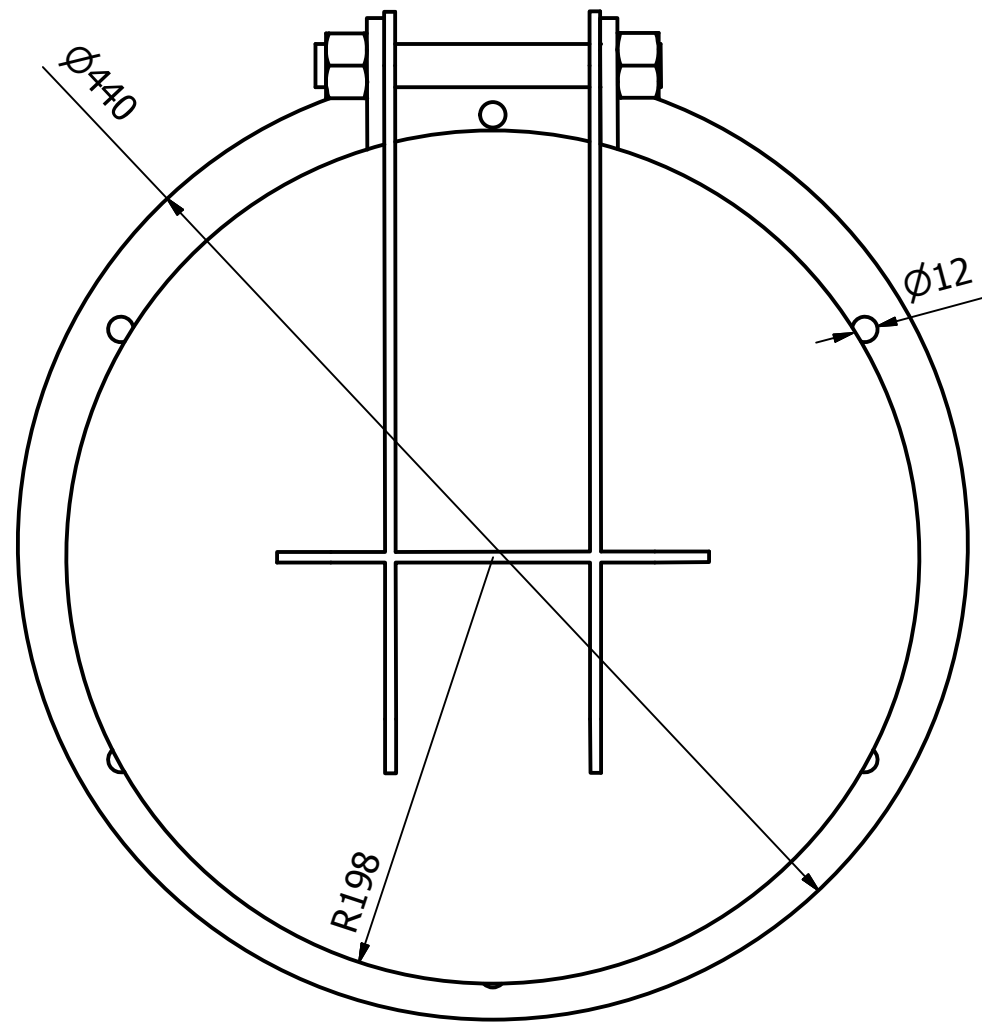

VAN CỬA LẬT KÍCH THƯỚC DN300

GHI CHÚ

- Model: PENH-DN300
- Vật liệu: Inox304, 316, CT3
- Kích thước: DN300mm
- Tiêu chuẩn: TCVN 8298, DIN
- Hãng: PENDIN
- Xuất xứ: Việt Nam

Designed by Administrator	Checked by	Approved by	Date	Date 10/18/2016	
PENDIN			Model: PENH-DN300		
			Edition	Sheet	