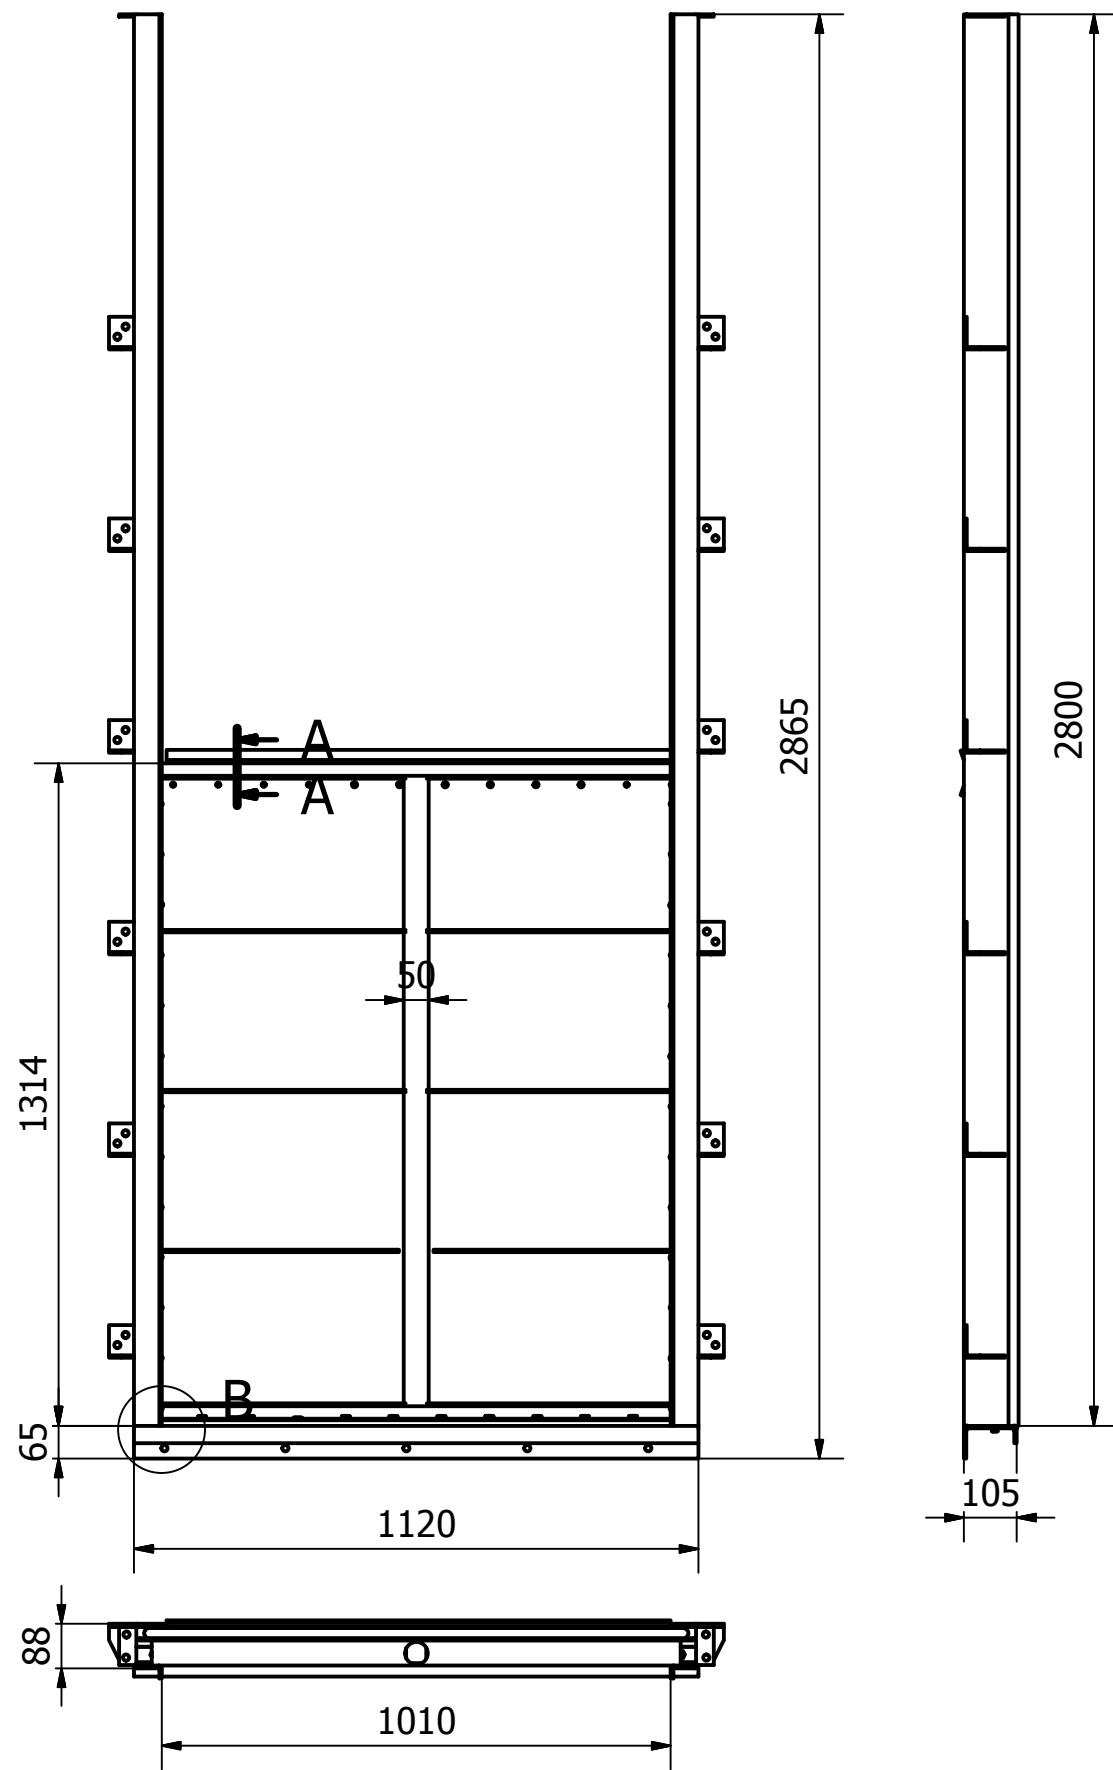

GHI CHÚ

- Model: PENP1-1.3
- Kích thước: B1000xH1300mm
- Vật liệu: Inox 304
- Tiêu chuẩn: TVCN 8298/2009
- Xuất xứ: Việt Nam
- Kiểu lắp đặt: Trên tường

A-A (1 : 4)

B (1 : 4)

VAN CỬA PHAI KÍCH THƯỚC B1000XH1300