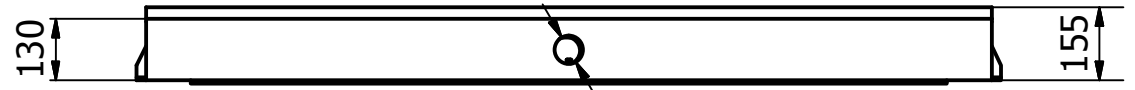

GHI CHÚ

- Van cửa phai: B1500xH1500
- Kiểu: Lắp trên tường
- Vật liệu: Inox 304, 316, CT3
- Tiêu chuẩn: TCVN8298/2009, DIN19569
- Hãng: PENDIN
- Xuất xứ: Việt Nam

Designed by Administrator	Checked by	Approved by	Date	Date 10/2/2016
PENDIN		MODEL: PEND1500x1500		
		Ban ve che tao	Edition	Sheet 1 / 1