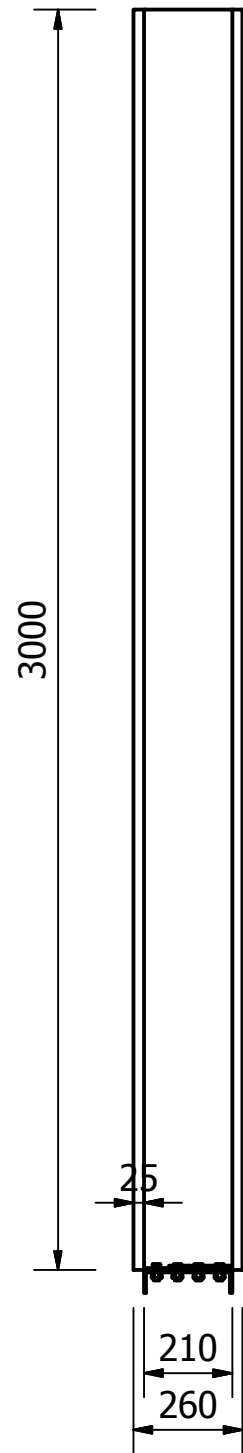

VAN CỬA PHAI LẮP ĐẶT TRONG TƯỜNG KÍCH THƯỚC: B1600xH2200 MM

GHI CHÚ

- Model: PENF B1600xH2200
- Loại: Van lắp đặt trong tường
- Kiểu: Van kín 3 mặt
- Kích thước: B1600xH2200
- Vật liệu: Inox 304, 316, CT3
- Tiêu chuẩn: TCVN 8298, DIN
- Hãng: PENDIN
- Xuất xứ: Việt Nam

Designed by Administrator	Checked by	Approved by	Date	Date	
PENDIN		Model: PENF B1600xH2200			
Ban ve che tao			Edition	Sheet 1 / 1	