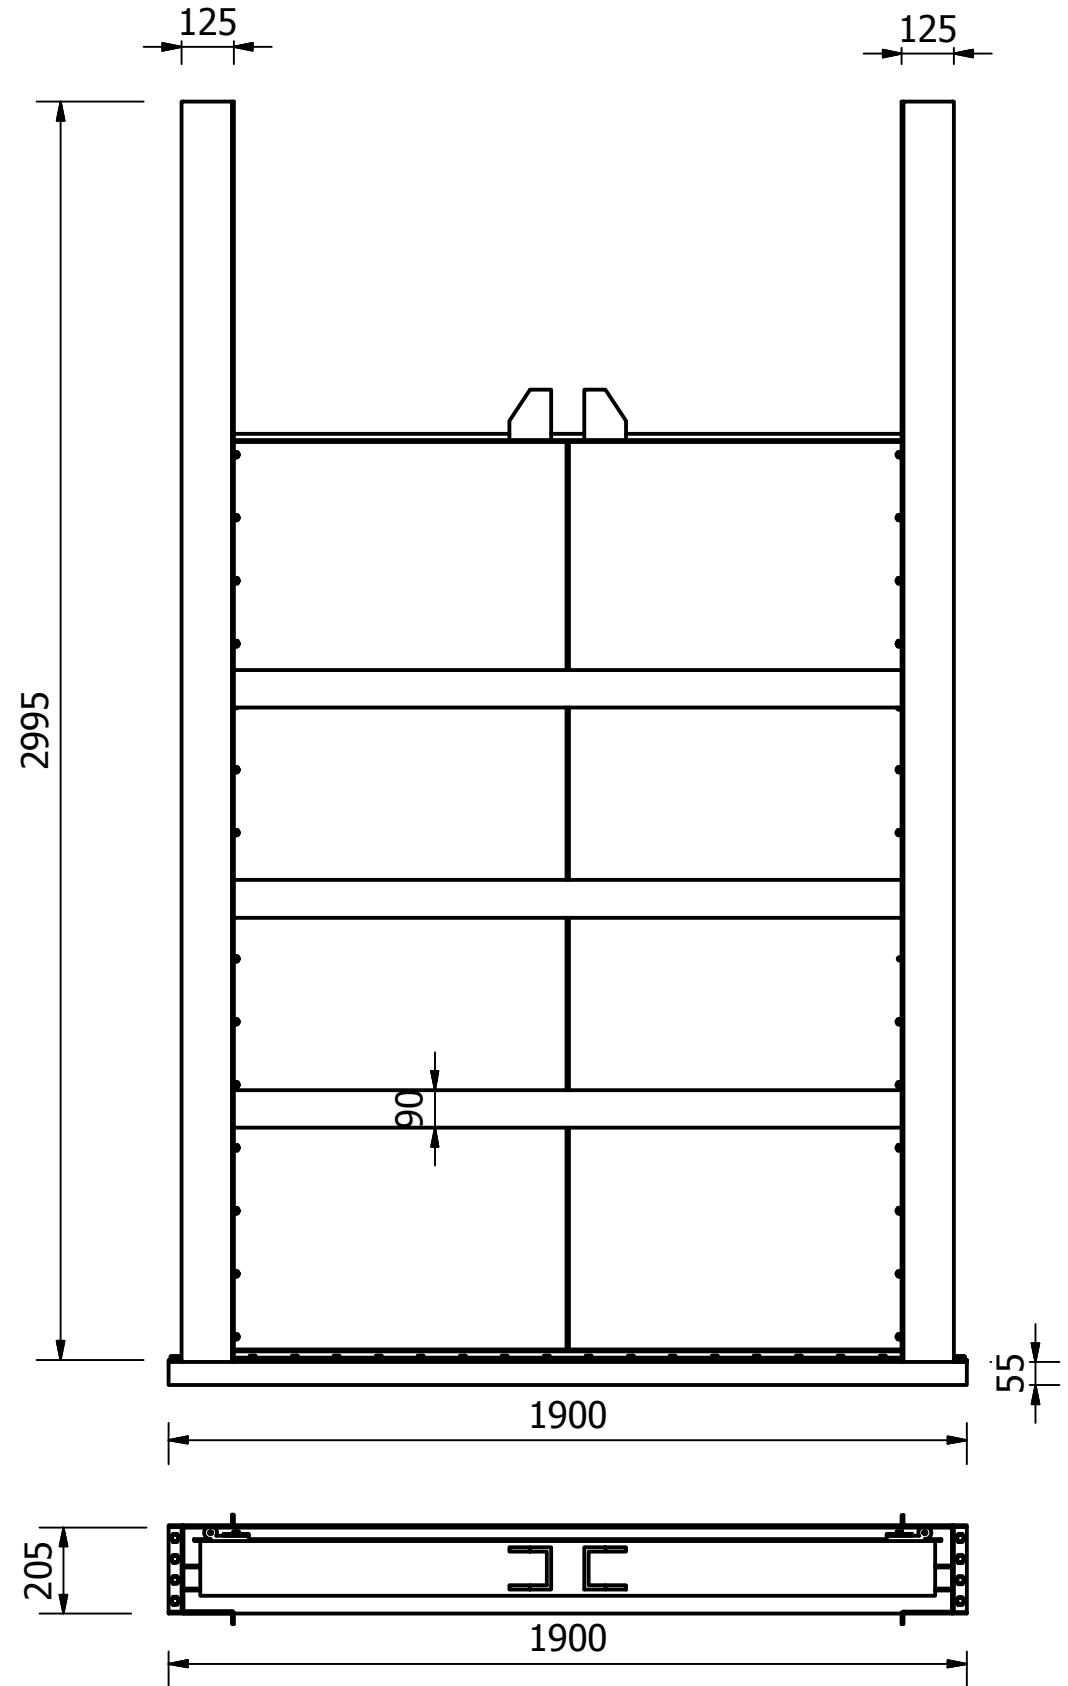

VAN CỬA PHAI LẮP ĐẶT TRONG TƯỜNG KÍCH THƯỚC: B1600xH2200 MM

GHI CHÚ

- Model: PENF B1600xH2200
- Loại: Van lắp đặt trong tường
- Kiểu: Van kín 3 mặt
- Kích thước: B1600xH2200
- Vật liệu: Inox 304, 316, CT3
- Tiêu chuẩn: TCVN 8298, DIN
- Hãng: PENDIN
- Xuất xứ: Việt Nam