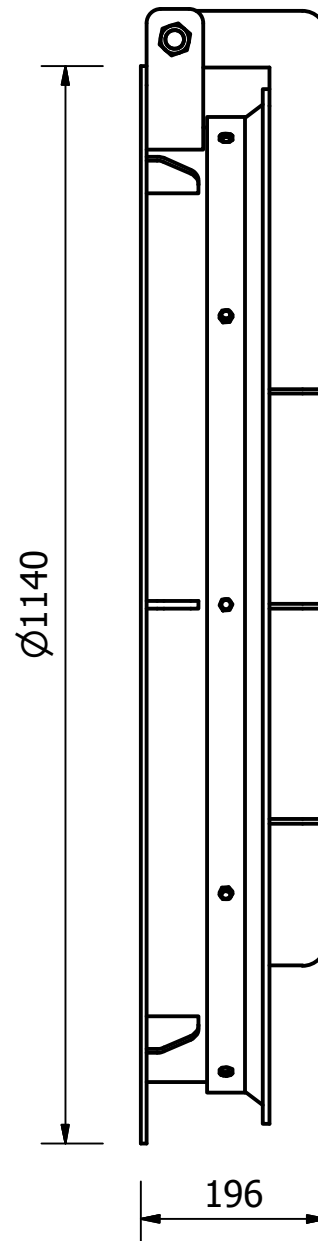

VAN CỬA LẬT KÍCH THƯỚC DN1000

GHI CHÚ

- Model: PENH-DN1000
- Vật liệu: Inox304, 316, CT3
- Kích thước: DN1000mm
- Tiêu chuẩn: TCVN 8298, DIN
- Hãng: PENDIN
- Xuất xứ: Việt Nam

Designed by Administrator	Checked by	Approved by	Date	Date	
PENDIN			Model: PENH-DN1000		
			Edition	Sheet	