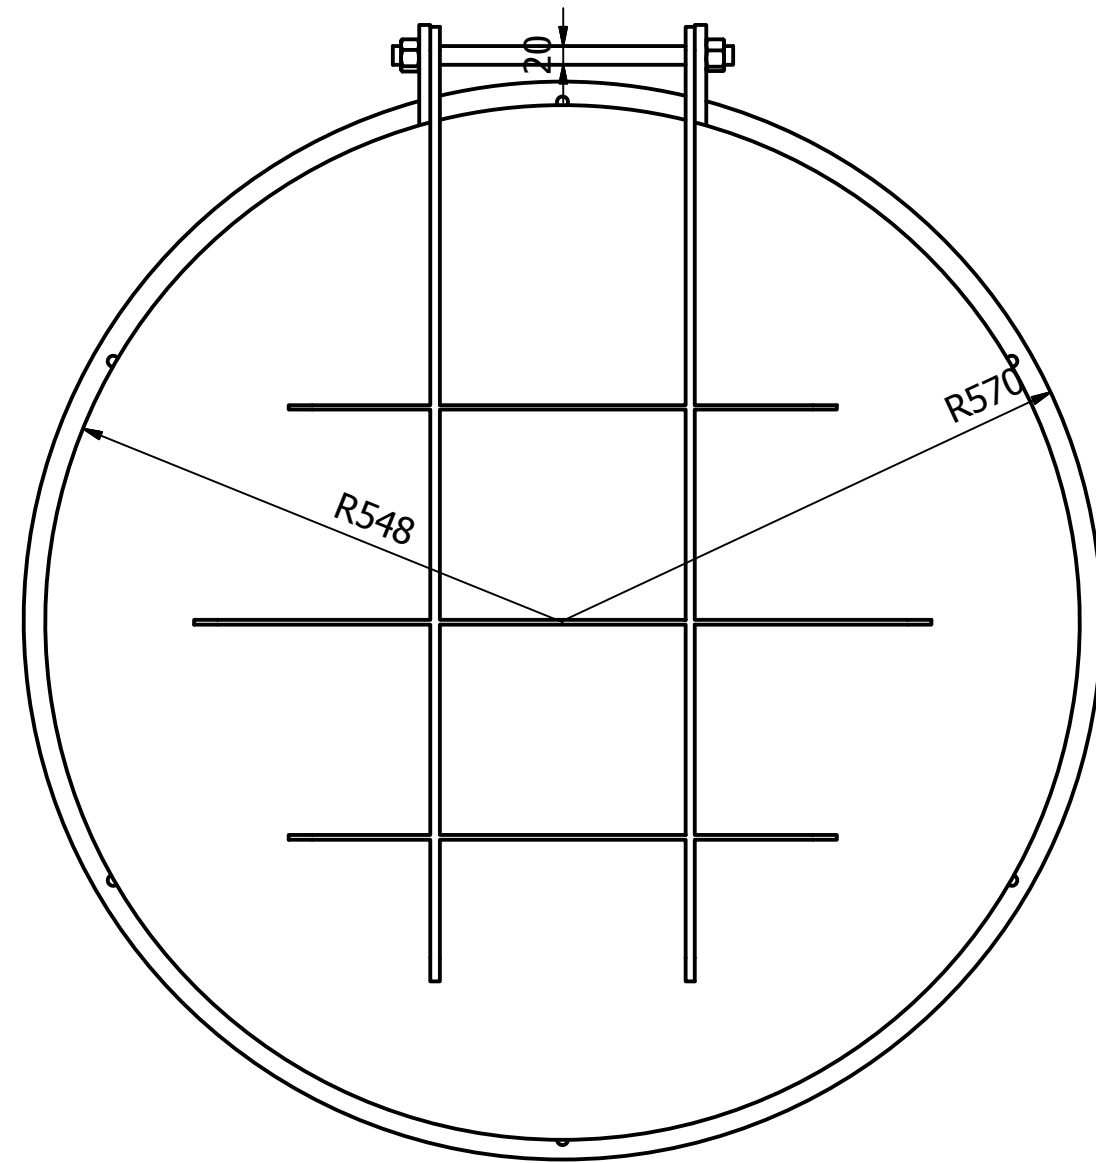

VAN CỬA LẬT KÍCH THƯỚC DN1000

GHI CHÚ

- Model: PENH-DN1000
- Vật liệu: Inox304, 316, CT3
- Kích thước: DN1000mm
- Tiêu chuẩn: TCVN 8298, DIN
- Hãng: PENDIN
- Xuất xứ: Việt Nam

Designed by Administrator	Checked by	Approved by	Date	Date	
PENDIN			Model: PENH-DN1000		
			Edition	Sheet	