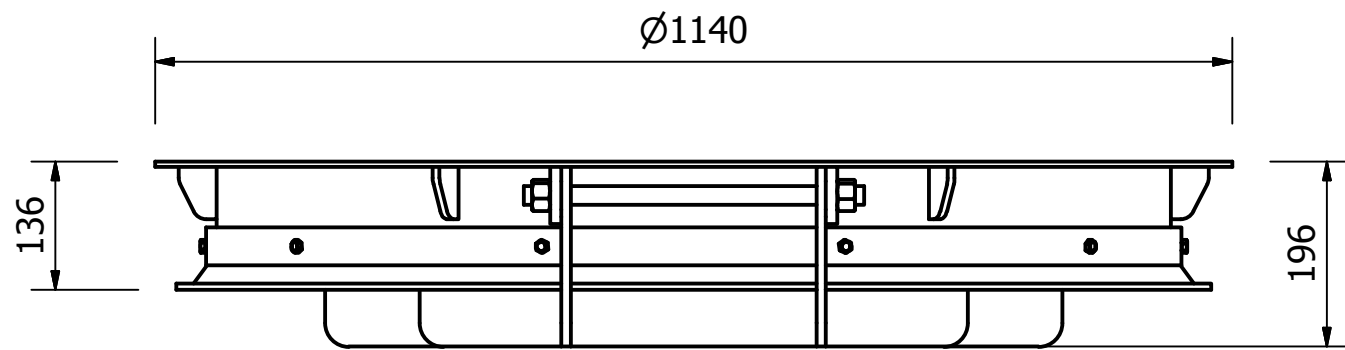

VAN CỬA LẬT KÍCH THƯỚC DN1000

GHI CHÚ

- Model: PENH-DN1000
- Vật liệu: Inox304, 316, CT3
- Kích thước: DN1000mm
- Tiêu chuẩn: TCVN 8298, DIN
- Hãng: PENDIN
- Xuất xứ: Việt Nam

Designed by Administrator	Checked by	Approved by	Date	Date	
PENDIN			Model: PENH-DN1000		
			Edition	Sheet	