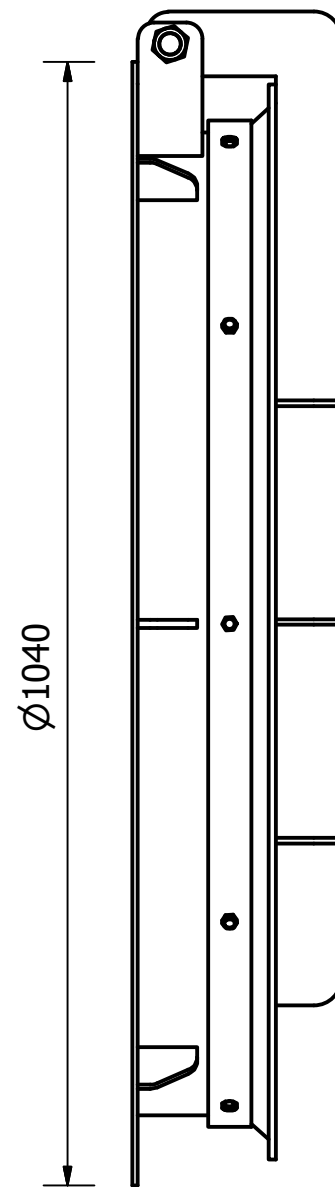

VAN CỬA LẬT KÍCH THƯỚC DN900

GHI CHÚ

- Model: PENH-DN900
- Vật liệu: Inox304, 316, CT3
- Kích thước: DN900mm
- Tiêu chuẩn: TCVN 8298, DIN
- Hãng: PENDIN
- Xuất xứ: Việt Nam

Designed by Administrator	Checked by	Approved by	Date	Date	
PENDIN			Model: PENH-DN900		
				Edition	Sheet