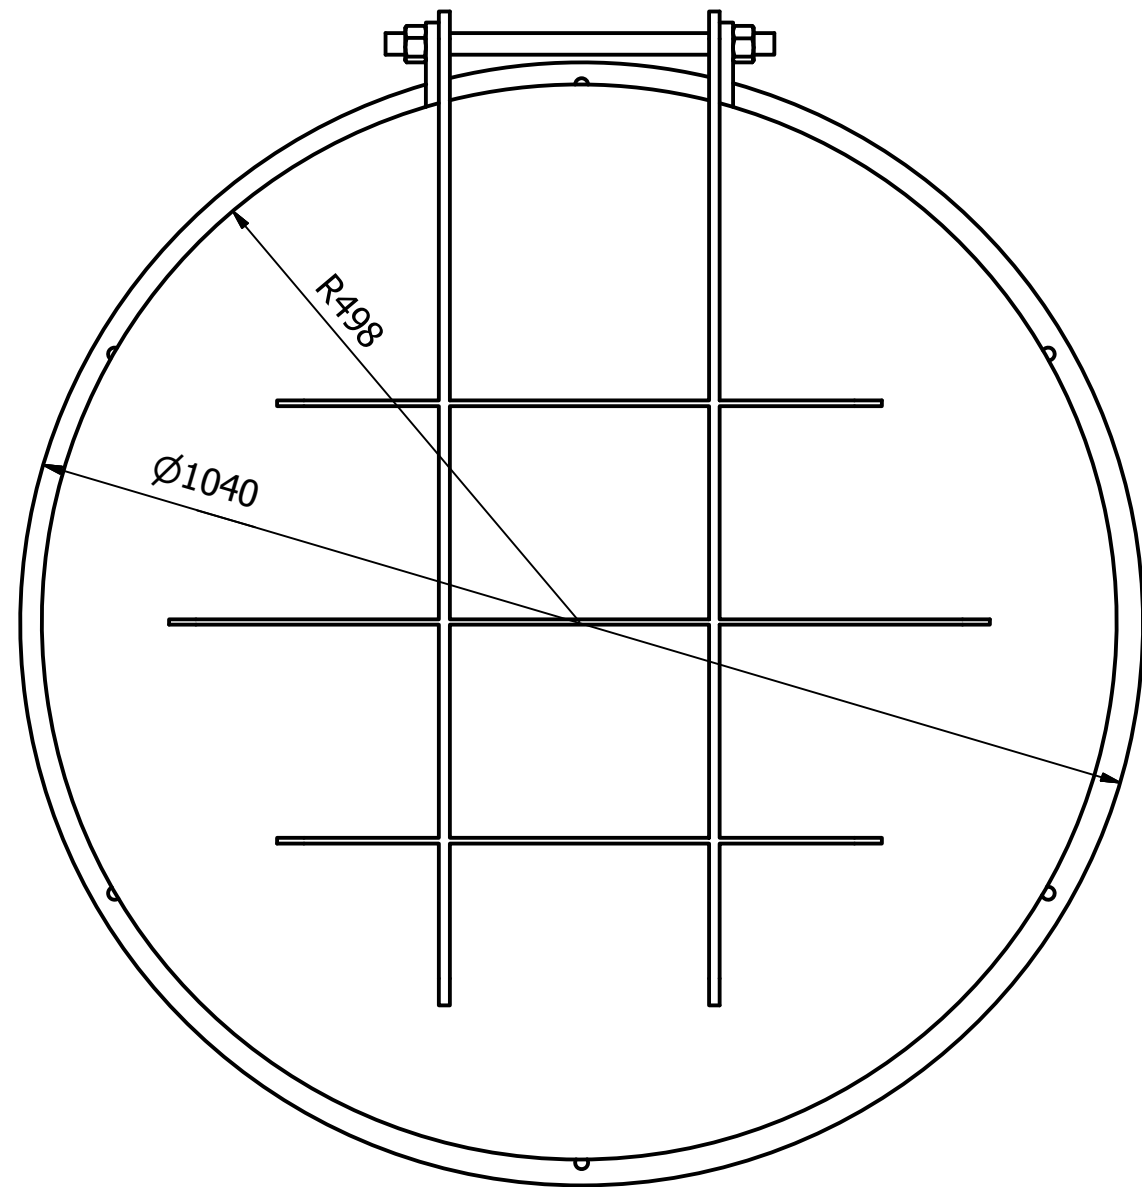

VAN CỬA LẬT KÍCH THƯỚC DN900

GHI CHÚ

- Model: PENH-DN900
- Vật liệu: Inox304, 316, CT3
- Kích thước: DN900mm
- Tiêu chuẩn: TCVN 8298, DIN
- Hãng: PENDIN
- Xuất xứ: Việt Nam

Designed by Administrator	Checked by	Approved by	Date	Date	
PENDIN			Model: PENH-DN900		
				Edition	Sheet