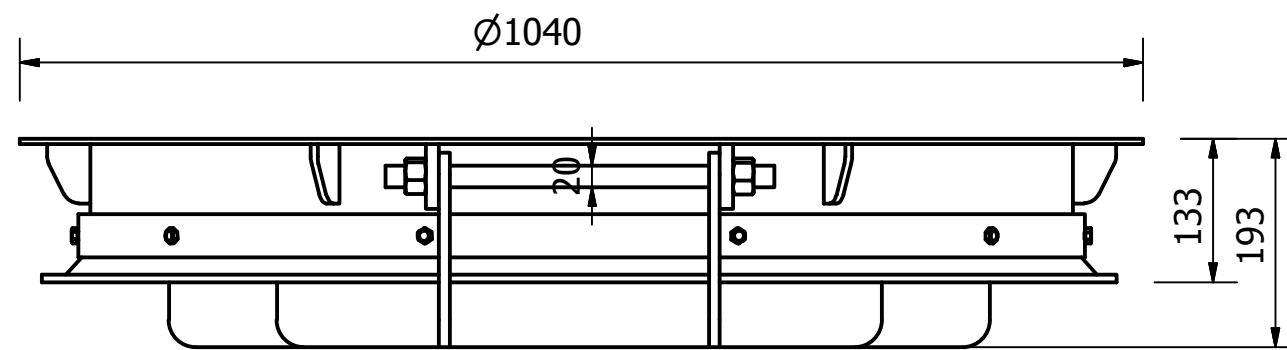

VAN CỬA LẬT KÍCH THƯỚC DN900

GHI CHÚ

- Model: PENH-DN900
- Vật liệu: Inox304, 316, CT3
- Kích thước: DN900mm
- Tiêu chuẩn: TCVN 8298, DIN
- Hãng: PENDIN
- Xuất xứ: Việt Nam

Designed by Administrator	Checked by	Approved by	Date	Date	
PENDIN			Model: PENH-DN900		
				Edition	Sheet