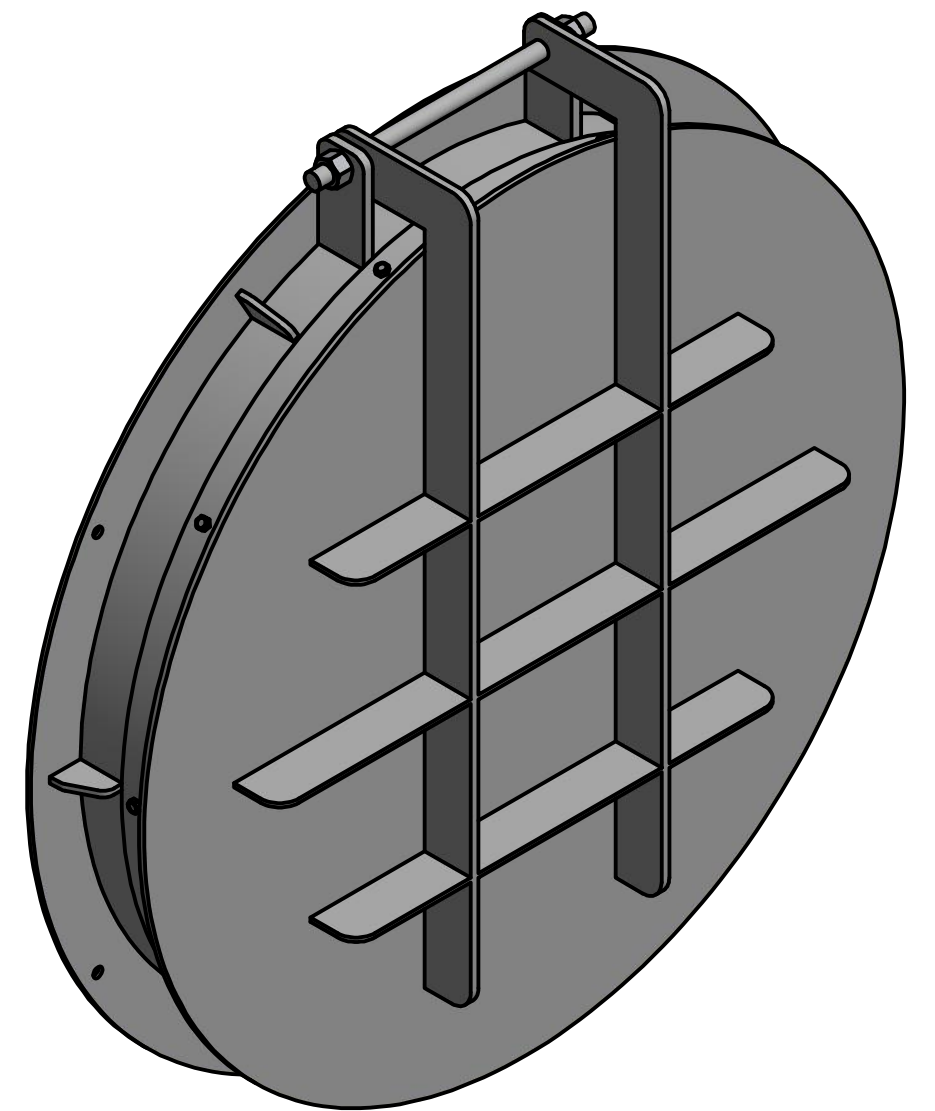

VAN CỬA LẬT KÍCH THƯỚC DN900

GHI CHÚ

- Model: PENH-DN900
- Vật liệu: Inox304, 316, CT3
- Kích thước: DN900mm
- Tiêu chuẩn: TCVN 8298, DIN
- Hãng: PENDIN
- Xuất xứ: Việt Nam

Designed by Administrator	Checked by	Approved by	Date	Date	
PENDIN			Model: PENH-DN900		
				Edition	Sheet