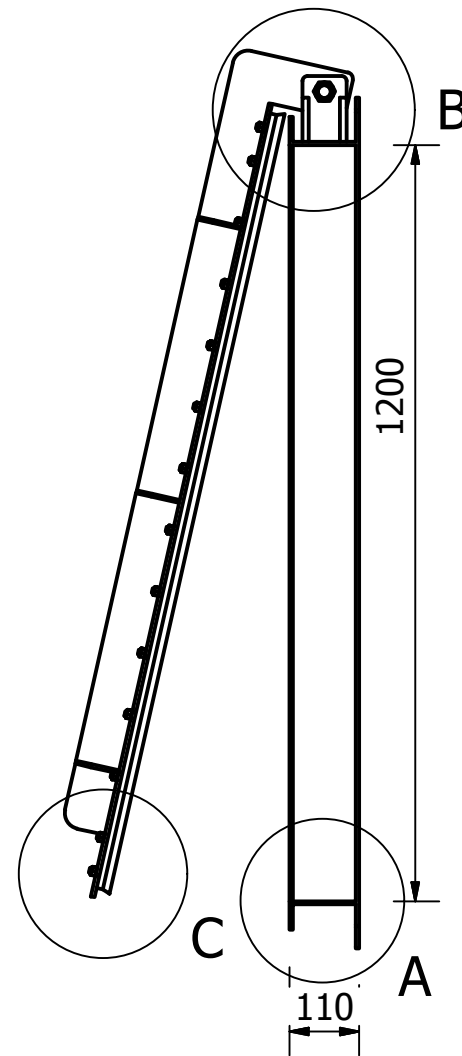

# VAN CỬA LẬT KÍCH THƯỚC B1400xH1200

- GHI CHÚ**
- Model: PENV 1400X1200
  - Loại: van hình chữ nhật
  - Vật liệu: Inox 304, 316, CT3
  - Tiêu chuẩn: TCVN8298, DIN
  - Hãng: PENDIN
  - Xuất xứ: Việt Nam

A (1 : 6)

B (1 : 6)

C (1 : 6)

Designed by Administrator	Checked by	Approved by	Date	Date	
PENDIN			Model: PENV 1400X1200		
			Edition	Sheet	