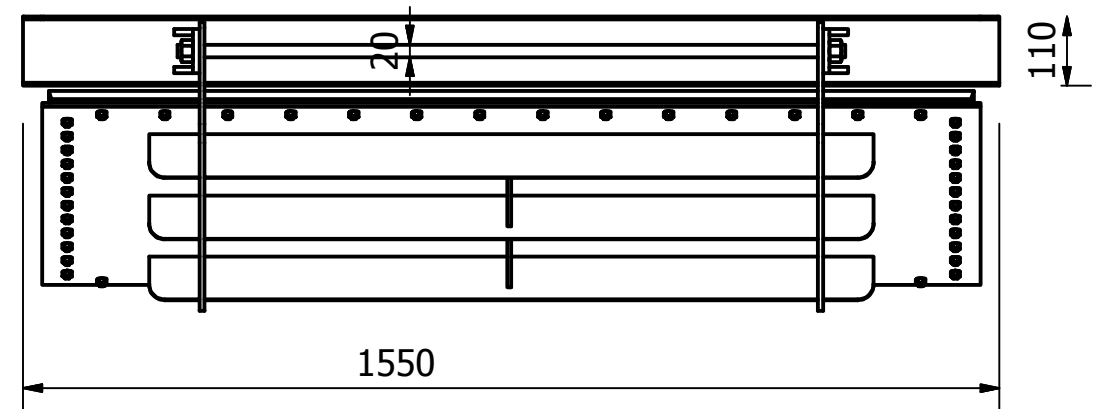

# VAN CỬA LẬT KÍCH THƯỚC B1400xH1200

- GHI CHÚ**
- Model: PENV 1400X1200
  - Loại: van hình chữ nhật
  - Vật liệu: Inox 304, 316, CT3
  - Tiêu chuẩn: TCVN8298, DIN
  - Hãng: PENDIN
  - Xuất xứ: Việt Nam

A (1 : 6)

B (1 : 6)

C (1 : 6)

Designed by Administrator	Checked by	Approved by	Date	Date	
PENDIN			Model: PENV 1400X1200		
			Edition	Sheet	