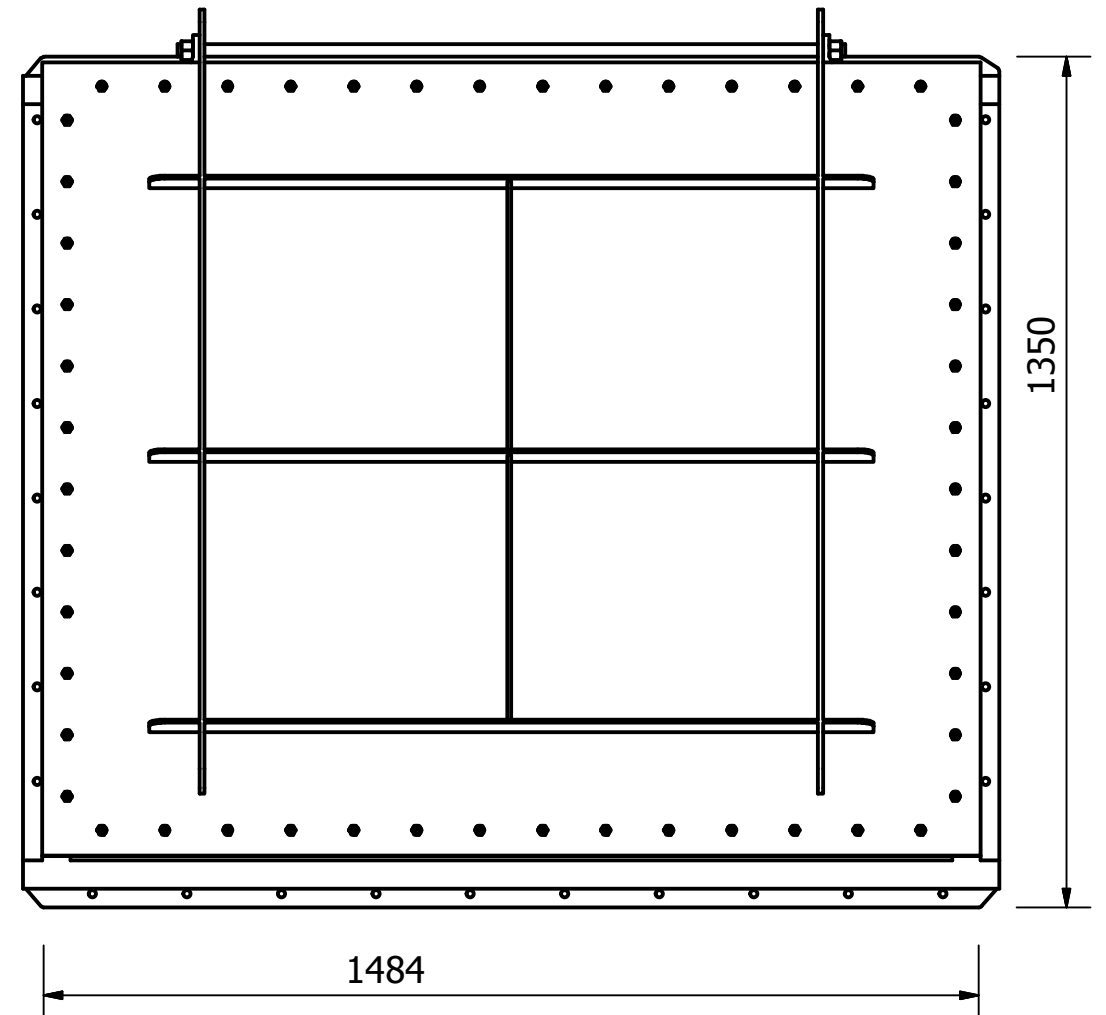

# VAN CỬA LẬT KÍCH THƯỚC B1400xH1200

- GHI CHÚ**
- Model: PENV 1400X1200
  - Loại: van hình chữ nhật
  - Vật liệu: Inox 304, 316, CT3
  - Tiêu chuẩn: TCVN8298, DIN
  - Hãng: PENDIN
  - Xuất xứ: Việt Nam

A (1 : 6)

B (1 : 6)

C (1 : 6)

Designed by Administrator	Checked by	Approved by	Date	Date	
PENDIN			Model: PENV 1400X1200		
			Edition	Sheet	