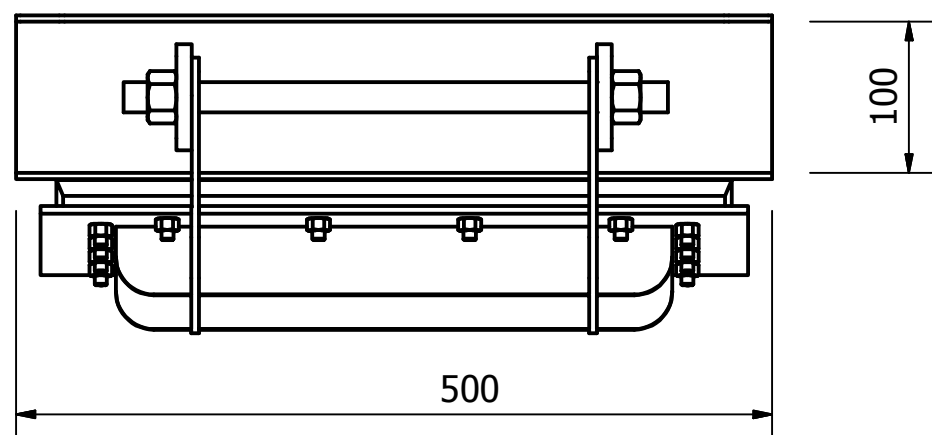

VAN CỬA LẬT KÍCH THƯỚC B400xH400

GHI CHÚ

- Model: PENV 400X400
- Loại: van hình chữ nhật
- Vật liệu: Inox 304, 316, CT3
- Tiêu chuẩn: TCVN8298, DIN
- Hãng: PENDIN
- Xuất xứ: Việt Nam

Designed by Administrator	Checked by	Approved by	Date	Date 10/14/2016
PENDIN		Model: PENV 400X400		
		Edition	Sheet	