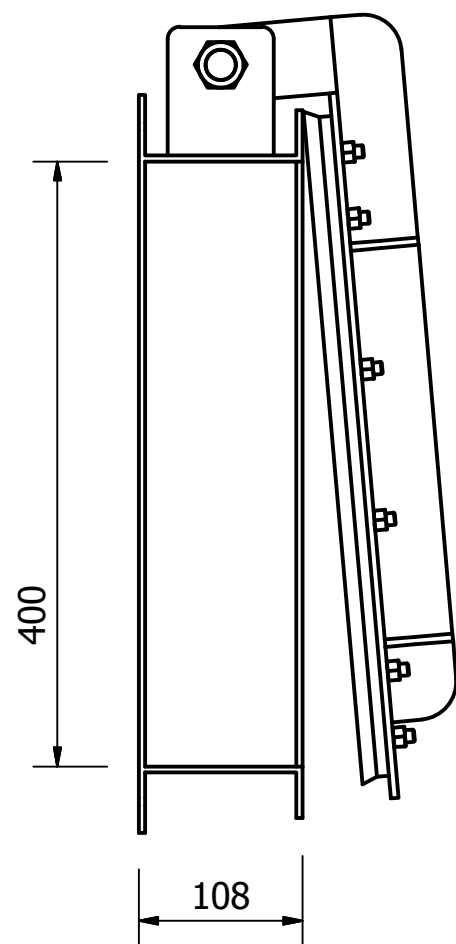

VAN CỬA LẬT KÍCH THƯỚC B400xH400

GHI CHÚ

- Model: PENV 400X400
- Loại: van hình chữ nhật
- Vật liệu: Inox 304, 316, CT3
- Tiêu chuẩn: TCVN8298, DIN
- Hãng: PENDIN
- Xuất xứ: Việt Nam

Designed by Administrator	Checked by	Approved by	Date	Date 10/14/2016
PENDIN		Model: PENV 400X400		
		Edition	Sheet	