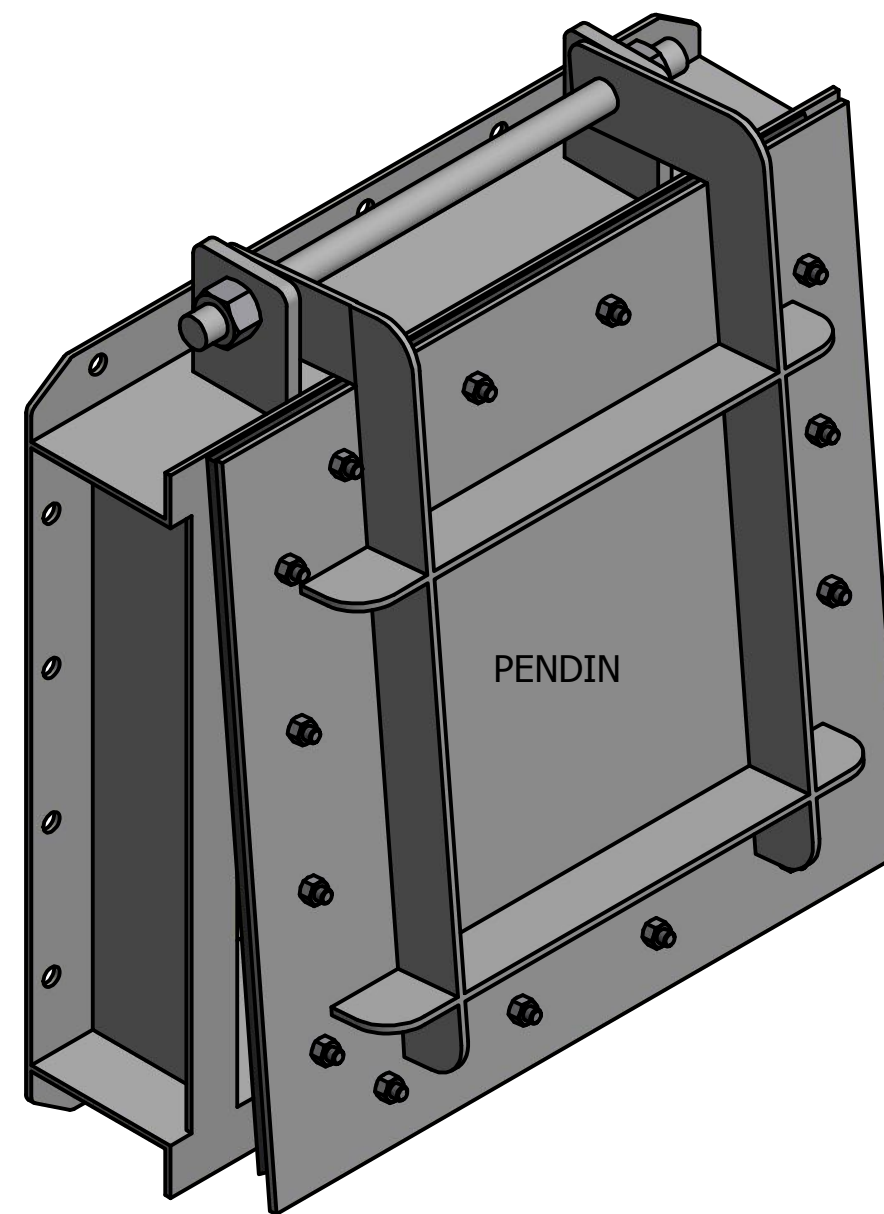

VAN CỬA LẬT KÍCH THƯỚC B400xH400

GHI CHÚ

- Model: PENV 400X400
- Loại: van hình chữ nhật
- Vật liệu: Inox 304, 316, CT3
- Tiêu chuẩn: TCVN8298, DIN
- Hãng: PENDIN
- Xuất xứ: Việt Nam

Designed by Administrator	Checked by	Approved by	Date	Date 10/14/2016
PENDIN		Model: PENV 400X400		
		Edition	Sheet	