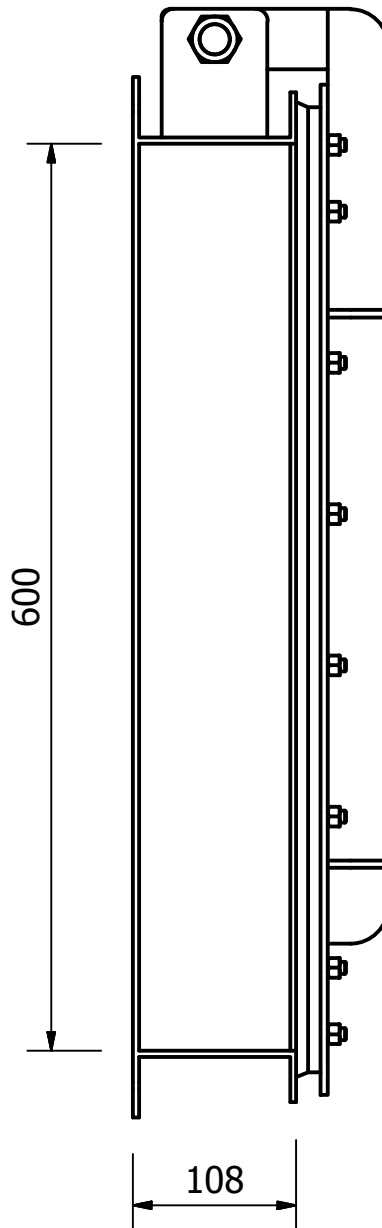

VAN CỬA LẬT KÍCH THƯỚC B500xH600

GHI CHÚ

- Model: PENV 500X600
- Loại: van hình chữ nhật
- Vật liệu: Inox 304, 316, CT3
- Tiêu chuẩn: TCVN8298, DIN
- Hãng: PENDIN
- Xuất xứ: Việt Nam

Designed by Administrator	Checked by	Approved by	Date	Date 10/14/2016	
PENDIN			Model: PENV 500X600		
			Catalog penv500x600	Edition	Sheet 1 / 1