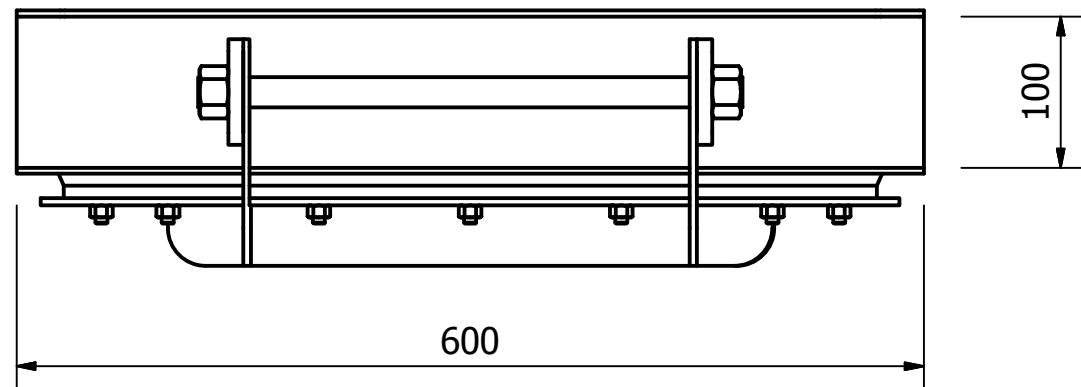

VAN CỬA LẬT KÍCH THƯỚC B500xH600

GHI CHÚ

- Model: PENV 500X600
- Loại: van hình chữ nhật
- Vật liệu: Inox 304, 316, CT3
- Tiêu chuẩn: TCVN8298, DIN
- Hãng: PENDIN
- Xuất xứ: Việt Nam

Designed by Administrator	Checked by	Approved by	Date	Date 10/14/2016	
PENDIN			Model: PENV 500X600		
			Catalog penv500x600	Edition	Sheet 1 / 1