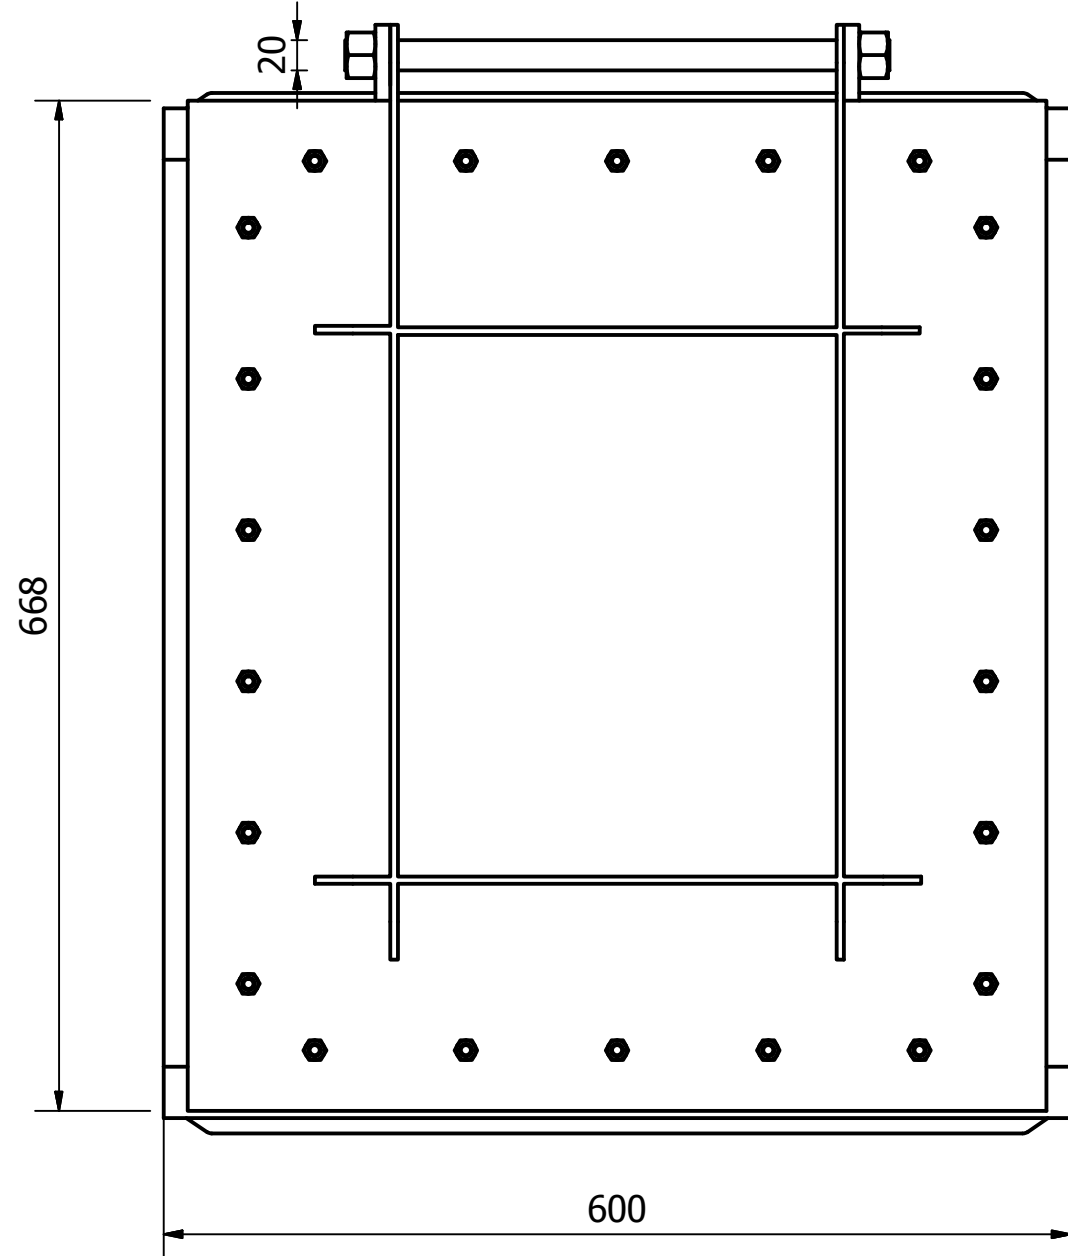

VAN CỬA LẬT KÍCH THƯỚC B500xH600

GHI CHÚ

- Model: PENV 500X600
- Loại: van hình chữ nhật
- Vật liệu: Inox 304, 316, CT3
- Tiêu chuẩn: TCVN8298, DIN
- Hãng: PENDIN
- Xuất xứ: Việt Nam

Designed by Administrator	Checked by	Approved by	Date	Date 10/14/2016	
PENDIN			Model: PENV 500X600		
			Catalog penv500x600	Edition	Sheet 1 / 1