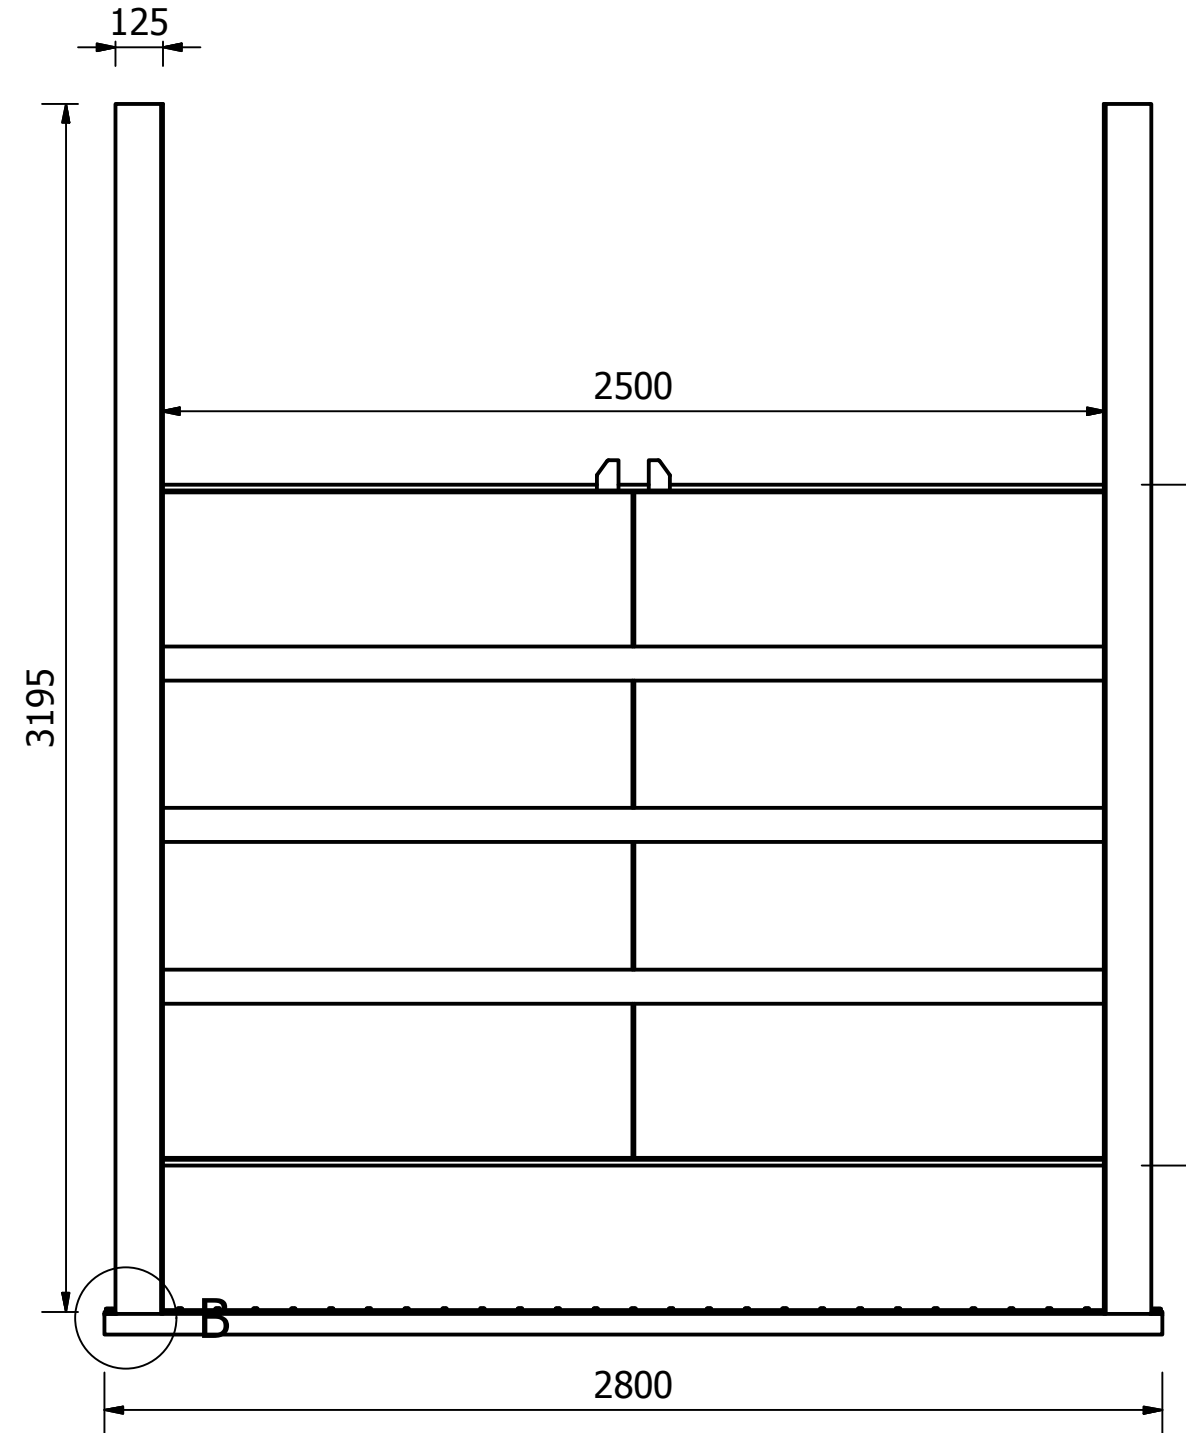

# VAN CỬA PHAI KÍCH THƯỚC B2500xH1800

## GHI CHÚ

- Model: PENF B2500xH1800
- Kích thước: B2500xH1800 mm
- Vật liệu: Inox 304, 316, CT3
- Tiêu chuẩn: TCVN 8298, DIN
- Kiểu: Van lắp trong tường
- Loại: Van 3 mặt kín
- Hãng: PENDIN
- Xuất xứ: Việt Nam

A (1:8)

B (1:8)

Designed by Administrator	Checked by	Approved by	Date	Date	
PENDIN			Model: PENF B2500xH1800		
Ban ve che tao			Edition	Sheet 1 / 1	