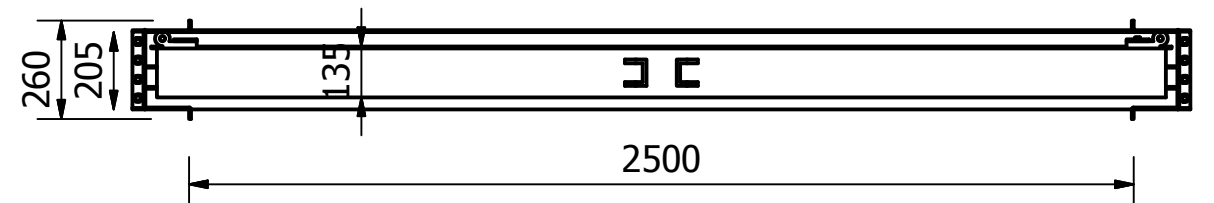

# VAN CỬA PHAI KÍCH THƯỚC B2500xH1800

## GHI CHÚ

- Model: PENF B2500xH1800
- Kích thước: B2500xH1800 mm
- Vật liệu: Inox 304, 316, CT3
- Tiêu chuẩn: TCVN 8298, DIN
- Kiểu: Van lắp trong tường
- Loại: Van 3 mặt kín
- Hãng: PENDIN
- Xuất xứ: Việt Nam