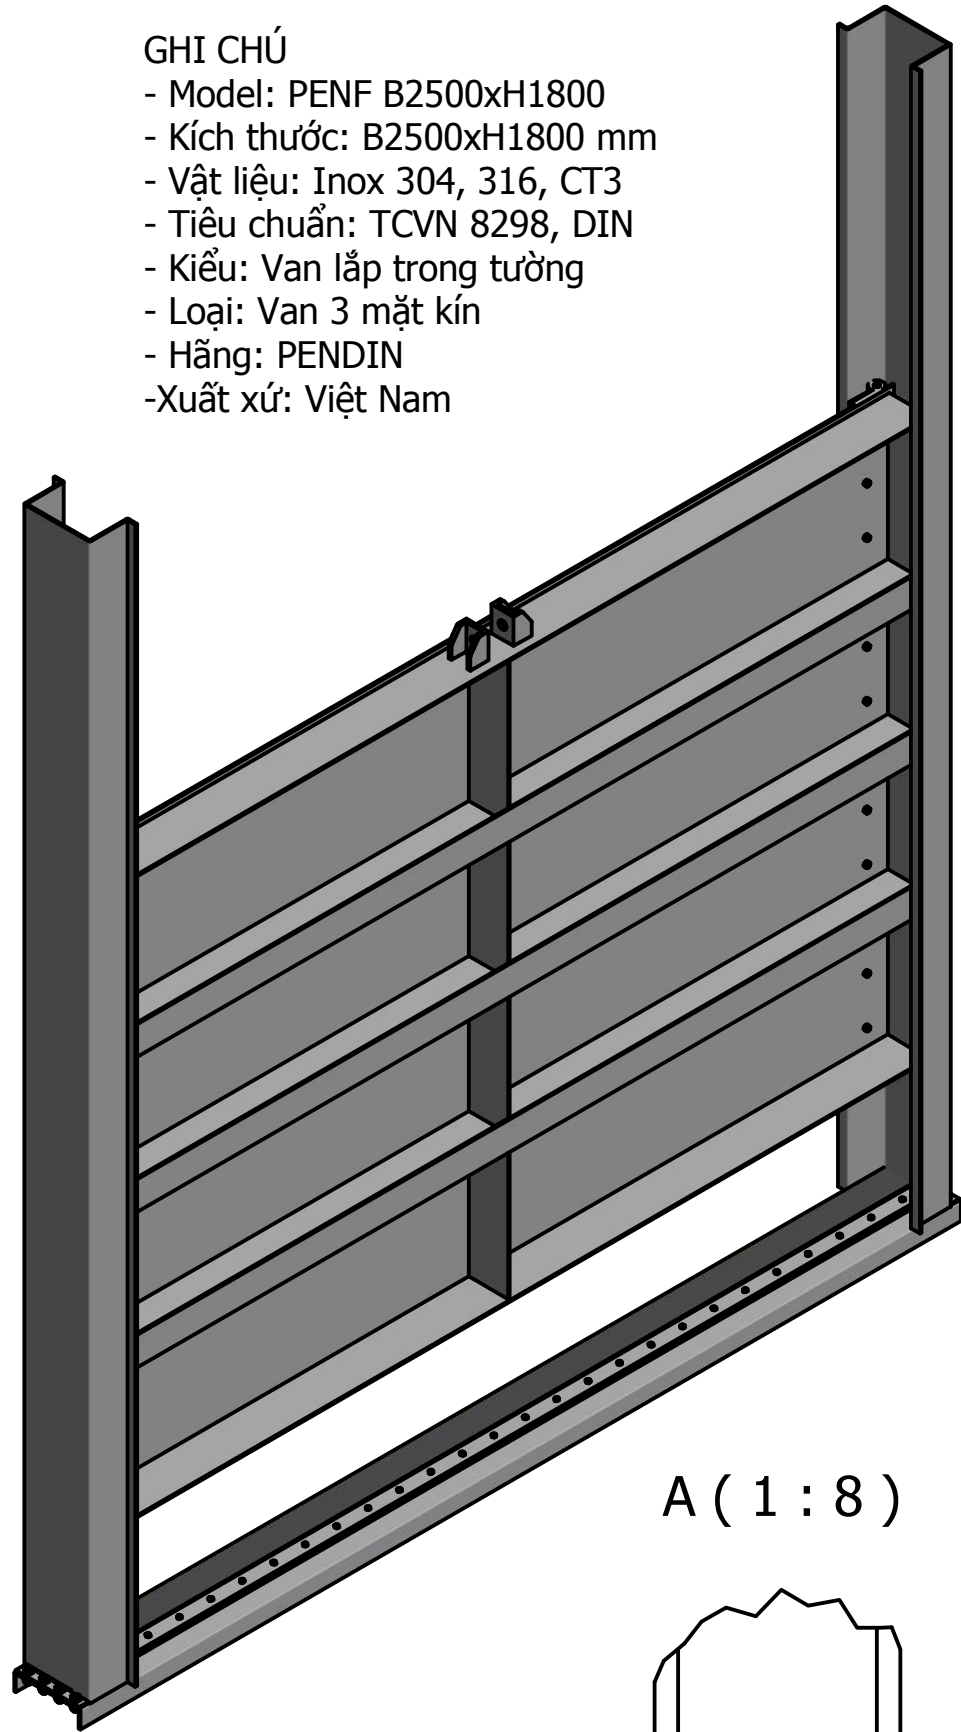

# VAN CỬA PHAI KÍCH THƯỚC B2500xH1800

## GHI CHÚ

- Model: PENF B2500xH1800
- Kích thước: B2500xH1800 mm
- Vật liệu: Inox 304, 316, CT3
- Tiêu chuẩn: TCVN 8298, DIN
- Kiểu: Van lắp trong tường
- Loại: Van 3 mặt kín
- Hãng: PENDIN
- Xuất xứ: Việt Nam