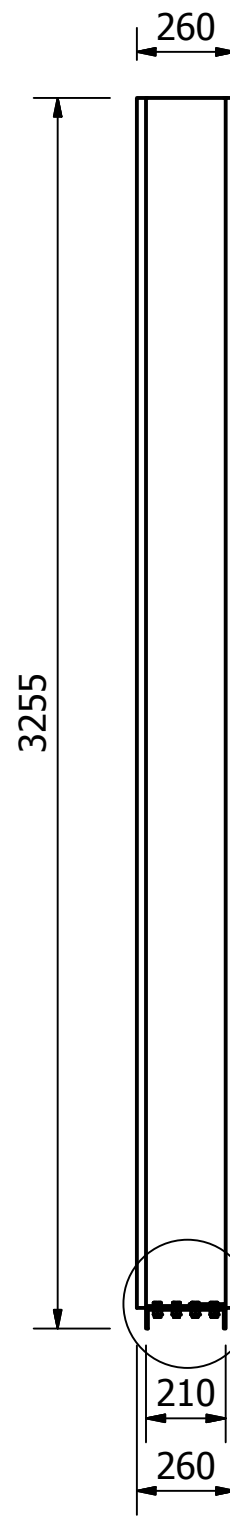

# VAN CỬA PHAI KÍCH THƯỚC B2500xH1800

## GHI CHÚ

- Model: PENF B2500xH1800
- Kích thước: B2500xH1800 mm
- Vật liệu: Inox 304, 316, CT3
- Tiêu chuẩn: TCVN 8298, DIN
- Kiểu: Van lắp trong tường
- Loại: Van 3 mặt kín
- Hãng: PENDIN
- Xuất xứ: Việt Nam

A (1:8)

B (1:8)

Designed by Administrator	Checked by	Approved by	Date	Date	
PENDIN			Model: PENF B2500xH1800		
Ban ve che tao			Edition	Sheet 1 / 1	