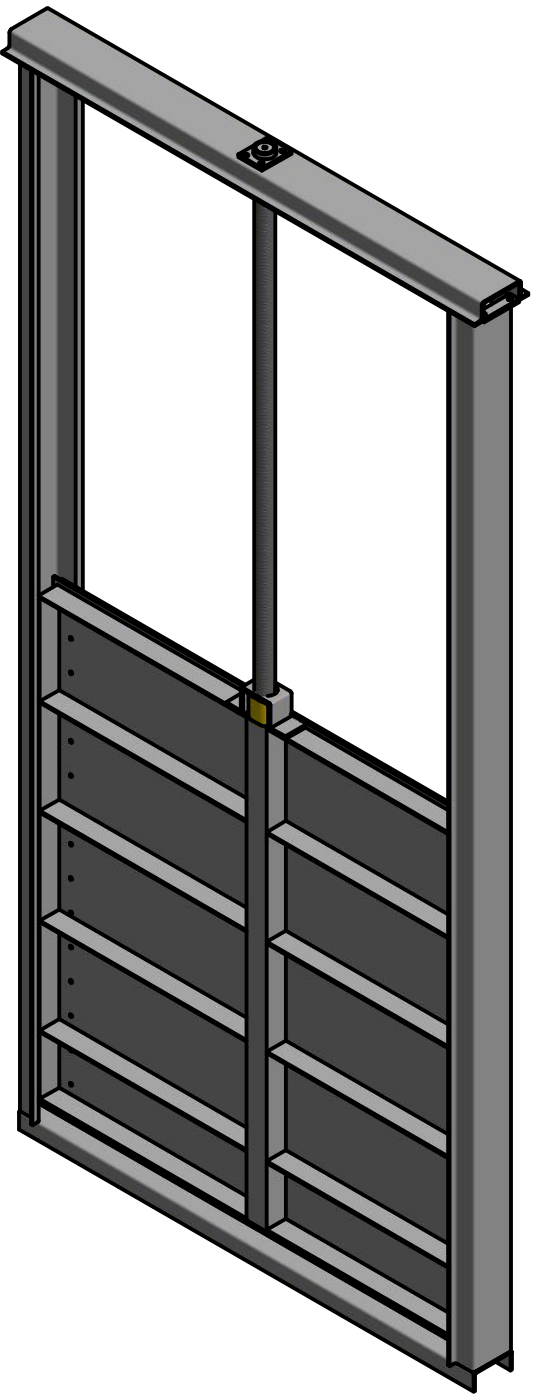

Chi tiết 1

Chi tiết 2

Chi tiết 3

VAN CỬA PHAI MODEL PEN-F1400x1400

TT	Thông số kỹ thuật	Đơn vị	Kết quả
1	Model	-	PEN-F
2	Loại	-	Lắp trong tường
3	Kiểu	-	Van 3 mặt kín
4	Kích thước	mm	L1400xH1400
5	Vật liệu	-	Inox 304, CT3
6	Gioăng làm kín	-	EPDM
7	Vận hành	-	Tay, tự động
8	Hãng	-	PENDIN
9	Xuất xứ	-	Việt Nam