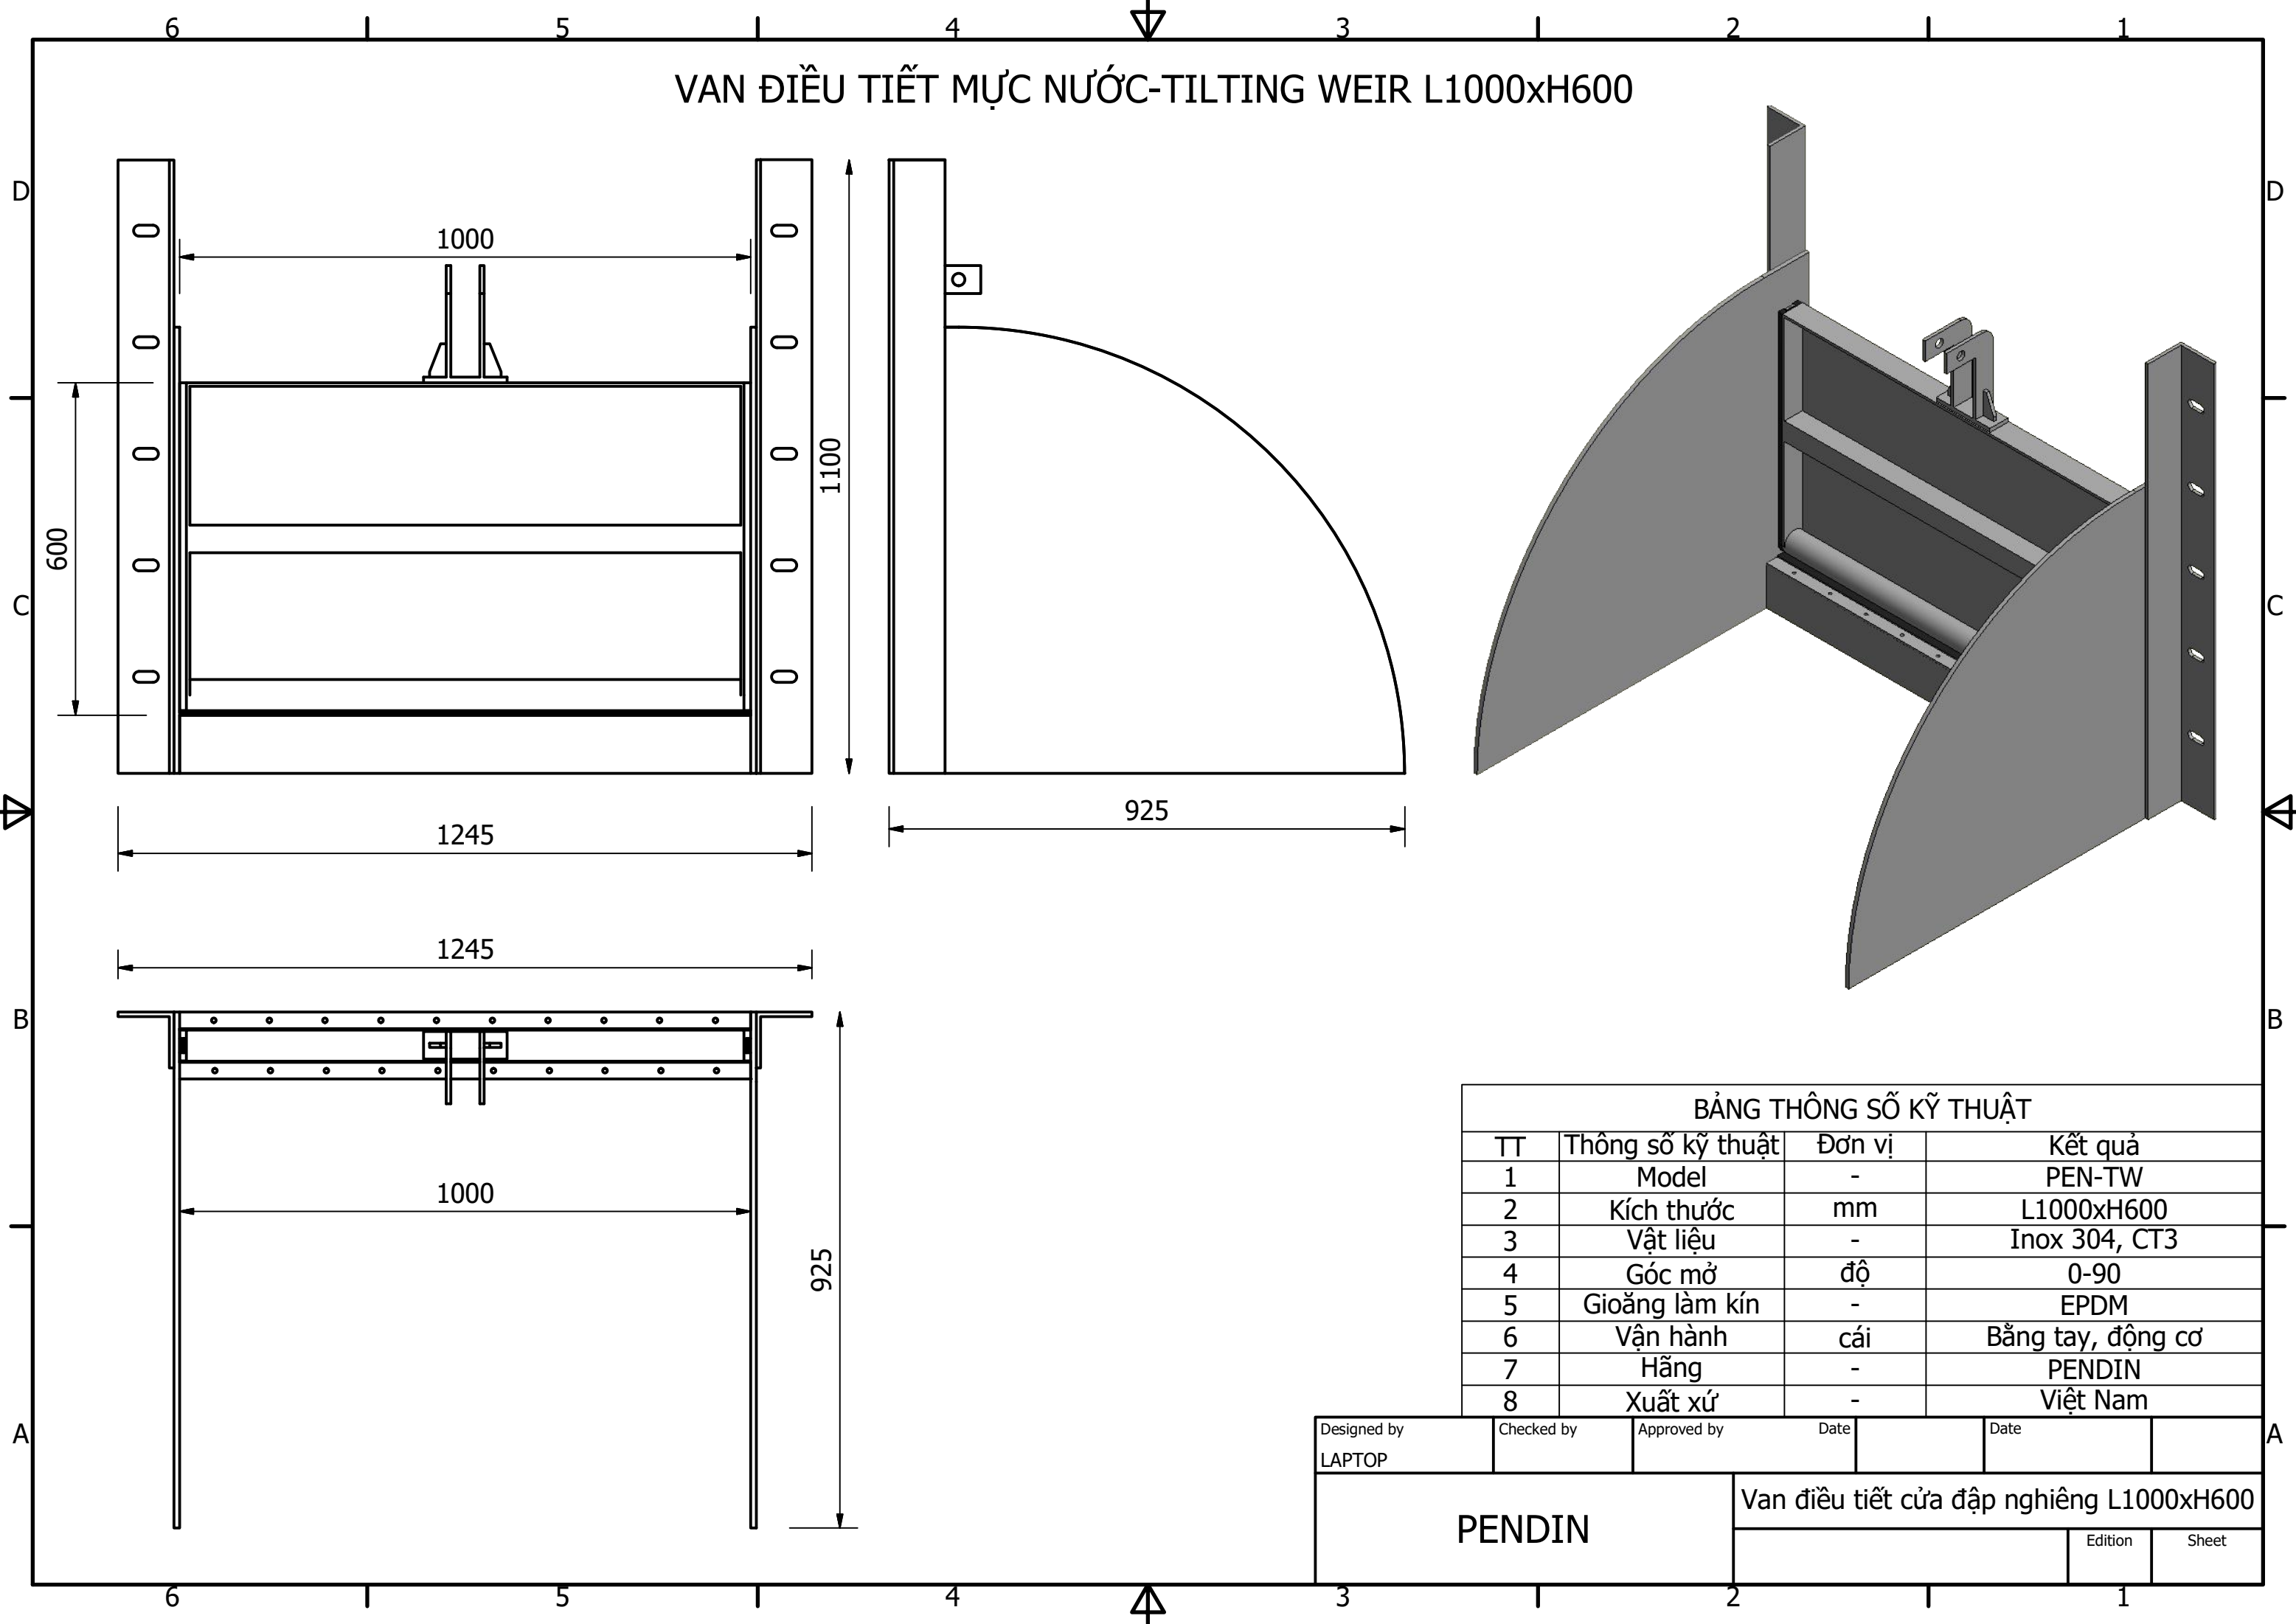

VAN ĐIỀU TIẾT MỰC NƯỚC-TILTING WEIR L1000xH600

BẢNG THÔNG SỐ KỸ THUẬT			
TT	Thông số kỹ thuật	Đơn vị	Kết quả
1	Model	-	PEN-TW
2	Kích thước	mm	L1000xH600
3	Vật liệu	-	Inox 304, CT3
4	Góc mở	độ	0-90
5	Gioăng làm kín	-	EPDM
6	Vận hành	cái	Bằng tay, động cơ
7	Hãng	-	PENDIN
8	Xuất xứ	-	Việt Nam

Designed by LAPTOP	Checked by	Approved by	Date	Date	
PENDIN			Van điều tiết cửa đập nghiêng L1000xH600		
				Edition	Sheet