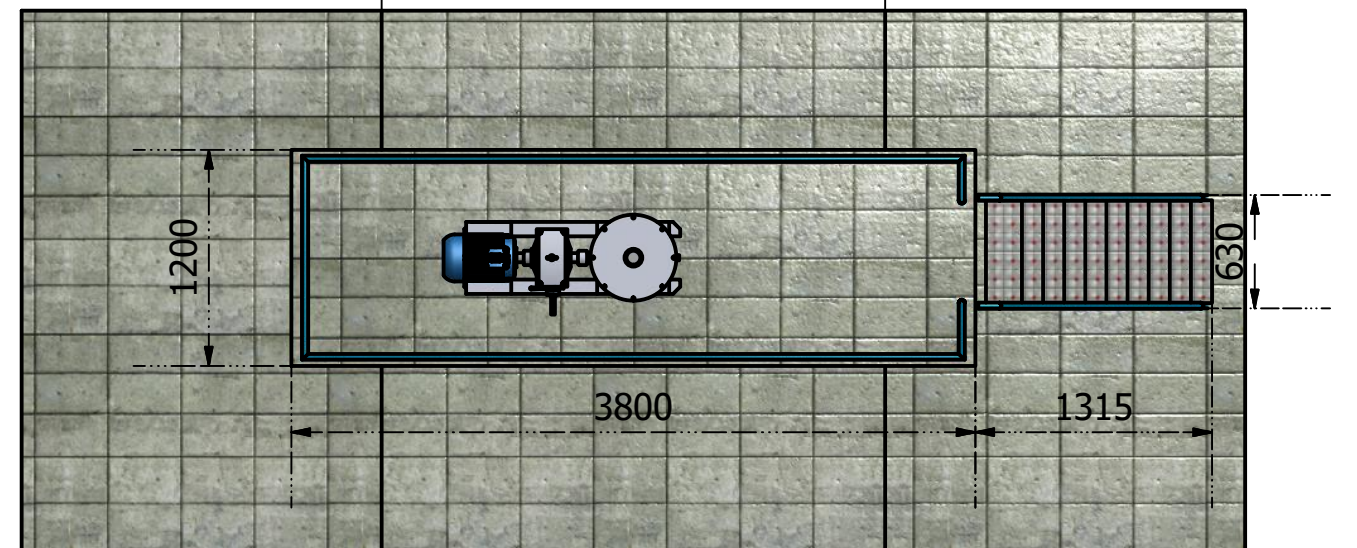

# SÀN THAO TÁC VAN CỬA PHAI LOẠI 1

## GHI CHÚ

- Model: PEMF B2800xH1800
- Loại: van lắp trên kênh
- Kiểu: Van kín 3 mặt
- kích thước: B2800xH1800 mm
- Vật liệu: inox 304, CT3
- Vận hành: bằng điện, công suất 3 kw/h
- Hãng: PENDIN

Designed by PENDIN	Checked by	Approved by	Date	Date 6/12/2017
PENDIN			SÀN THAO TÁC VAN CỬA PHAI LOẠI 1	
ban ve che tao san thao tac			Edition L1	Sheet 1 / 1