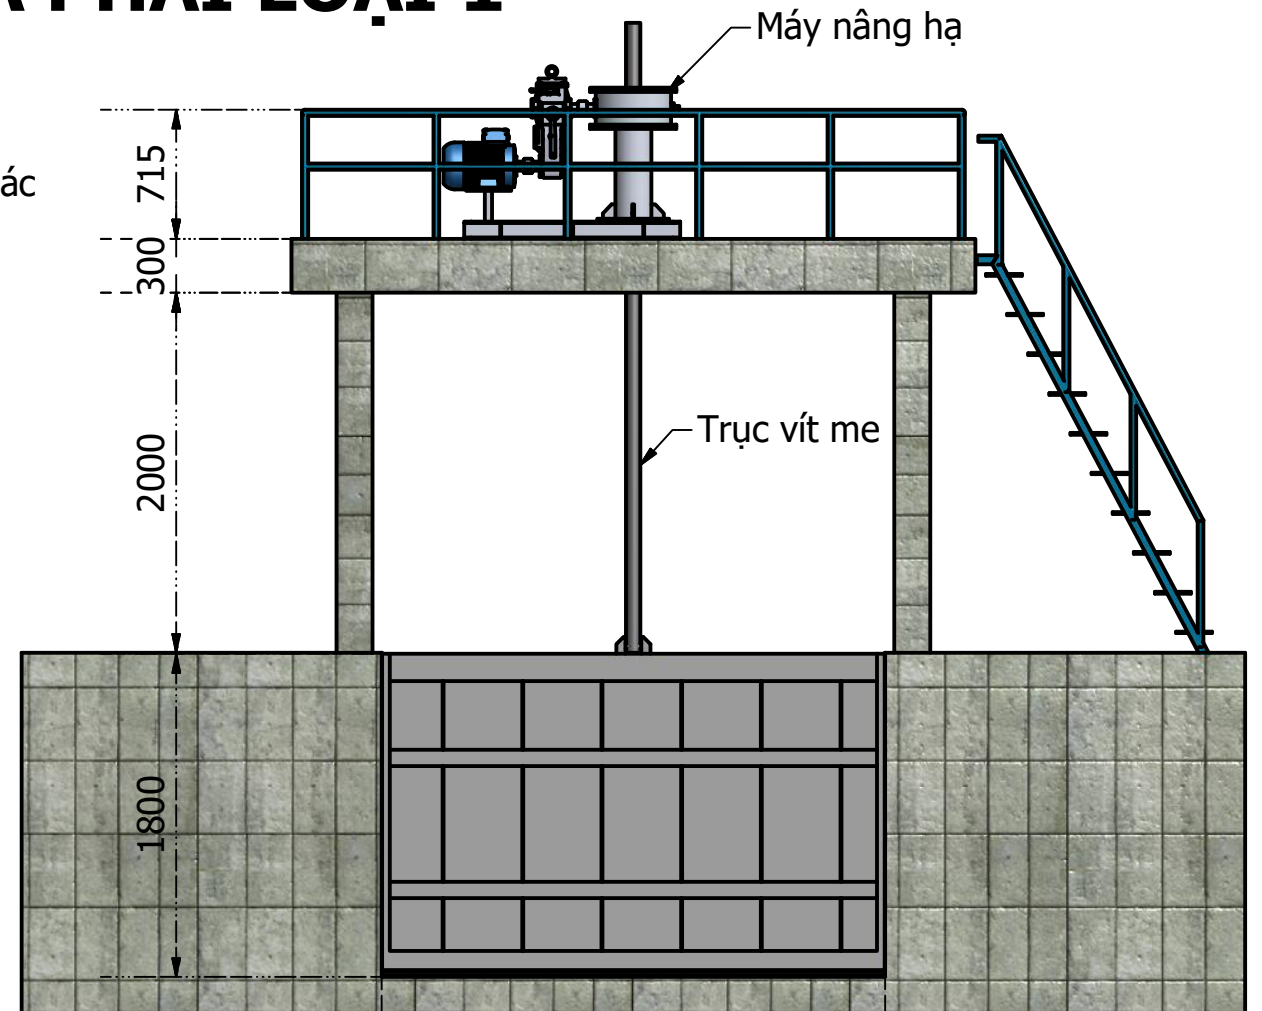

# SÀN THAO TÁC VAN CỬA PHAI LOẠI 1

## GHI CHÚ

- Model: PEMF B2800xH1800
- Loại: van lắp trên kênh
- Kiểu: Van kín 3 mặt
- kích thước: B2800xH1800 mm
- Vật liệu: inox 304, CT3
- Vận hành: bằng điện, công suất 3 kw/h
- Hãng: PENDIN

Designed by PENDIN	Checked by	Approved by	Date	Date 6/12/2017
PENDIN			SÀN THAO TÁC VAN CỬA PHAI LOẠI 1	
ban ve che tao san thao tac			Edition L1	Sheet 1 / 1