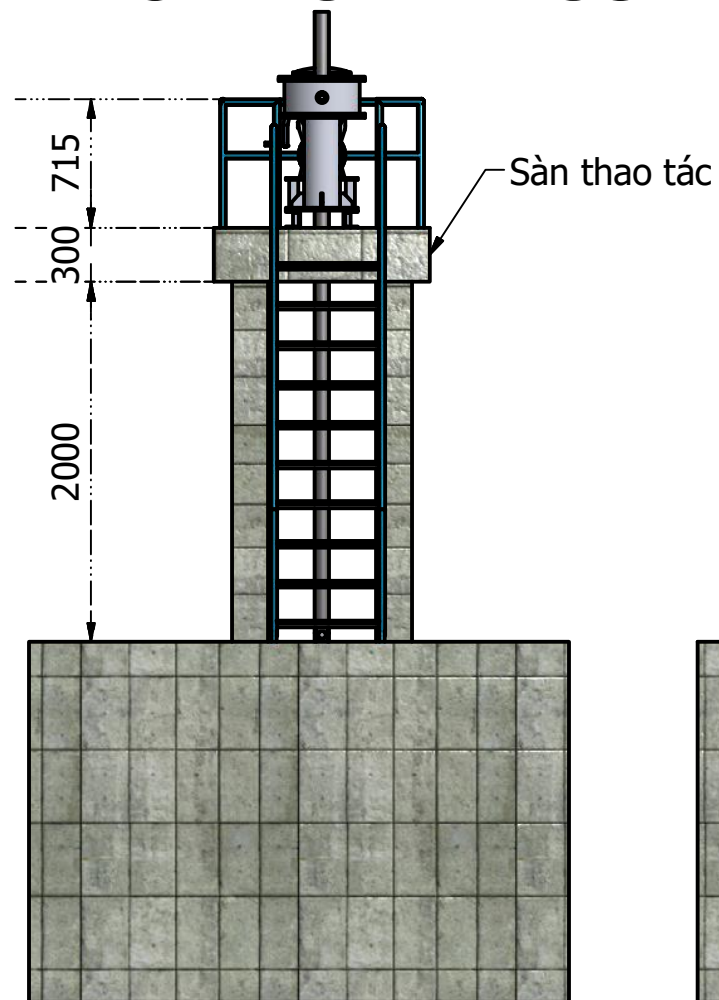

# SÀN THAO TÁC VAN CỬA PHAI LOẠI 1

## GHI CHÚ

- Model: PEMF B2800xH1800
- Loại: van lắp trên kênh
- Kiểu: Van kín 3 mặt
- kích thước: B2800xH1800 mm
- Vật liệu: inox 304, CT3
- Vận hành: bằng điện, công suất 3 kw/h
- Hãng: PENDIN

Designed by PENDIN	Checked by	Approved by	Date	Date 6/12/2017
PENDIN			SÀN THAO TÁC VAN CỬA PHAI LOẠI 1	
ban ve che tao san thao tac			Edition L1	Sheet 1 / 1