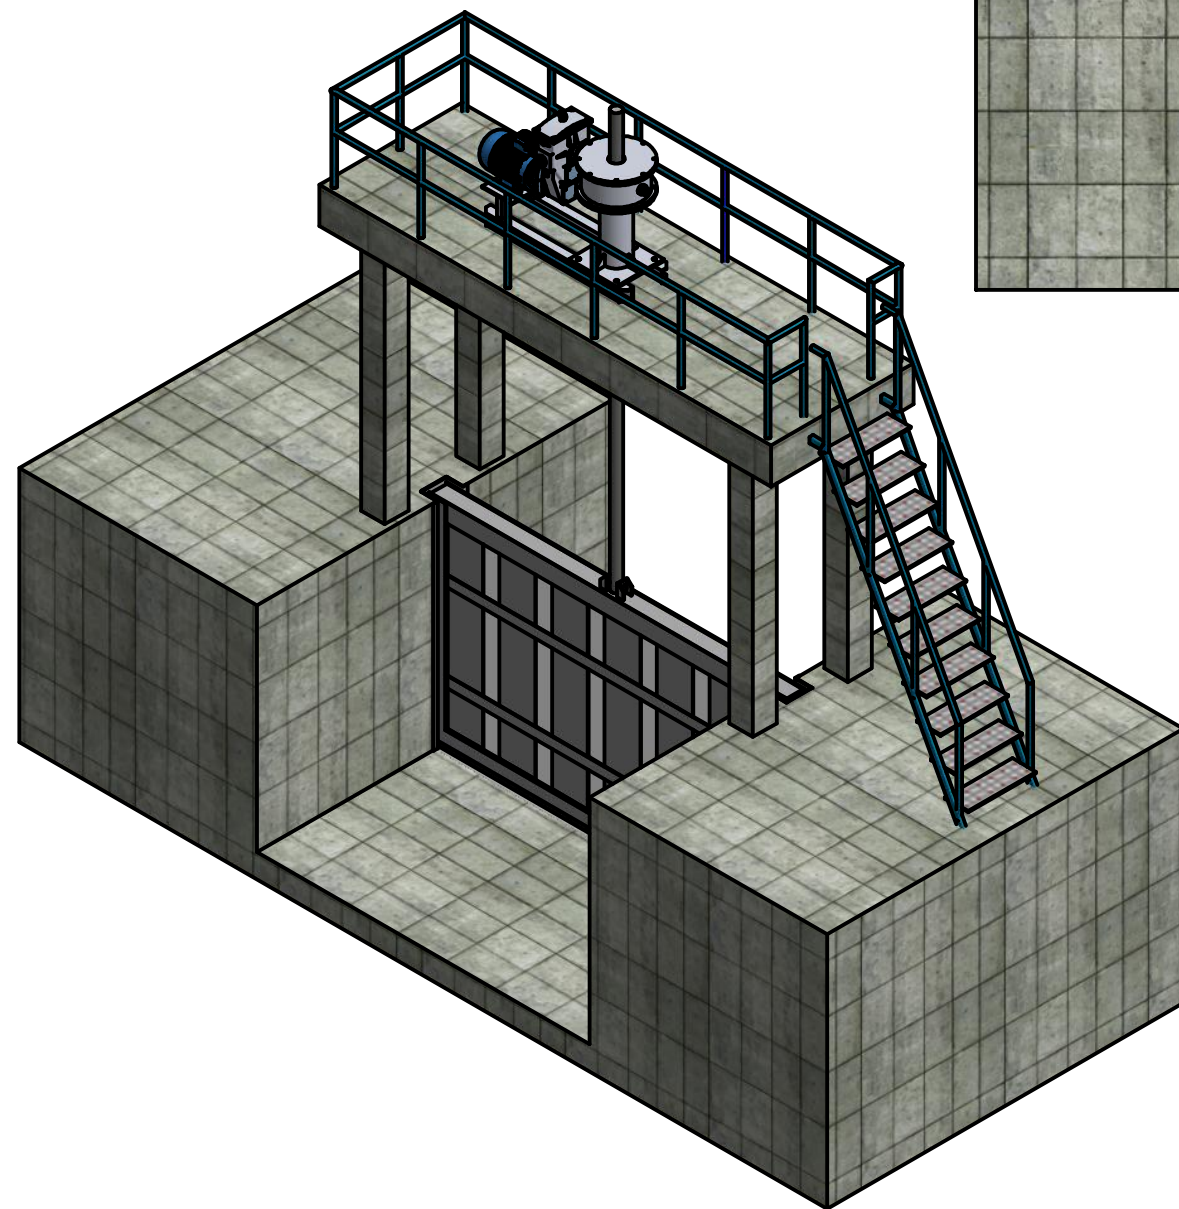

# SÀN THAO TÁC VAN CỬA PHAI LOẠI 1

## GHI CHÚ

- Model: PEMF B2800xH1800
- Loại: van lắp trên kênh
- Kiểu: Van kín 3 mặt
- kích thước: B2800xH1800 mm
- Vật liệu: inox 304, CT3
- Vận hành: bằng điện, công suất 3 kw/h
- Hãng: PENDIN

Designed by PENDIN	Checked by	Approved by	Date	Date 6/12/2017
PENDIN			SÀN THAO TÁC VAN CỬA PHAI LOẠI 1	
ban ve che tao san thao tac			Edition L1	Sheet 1 / 1