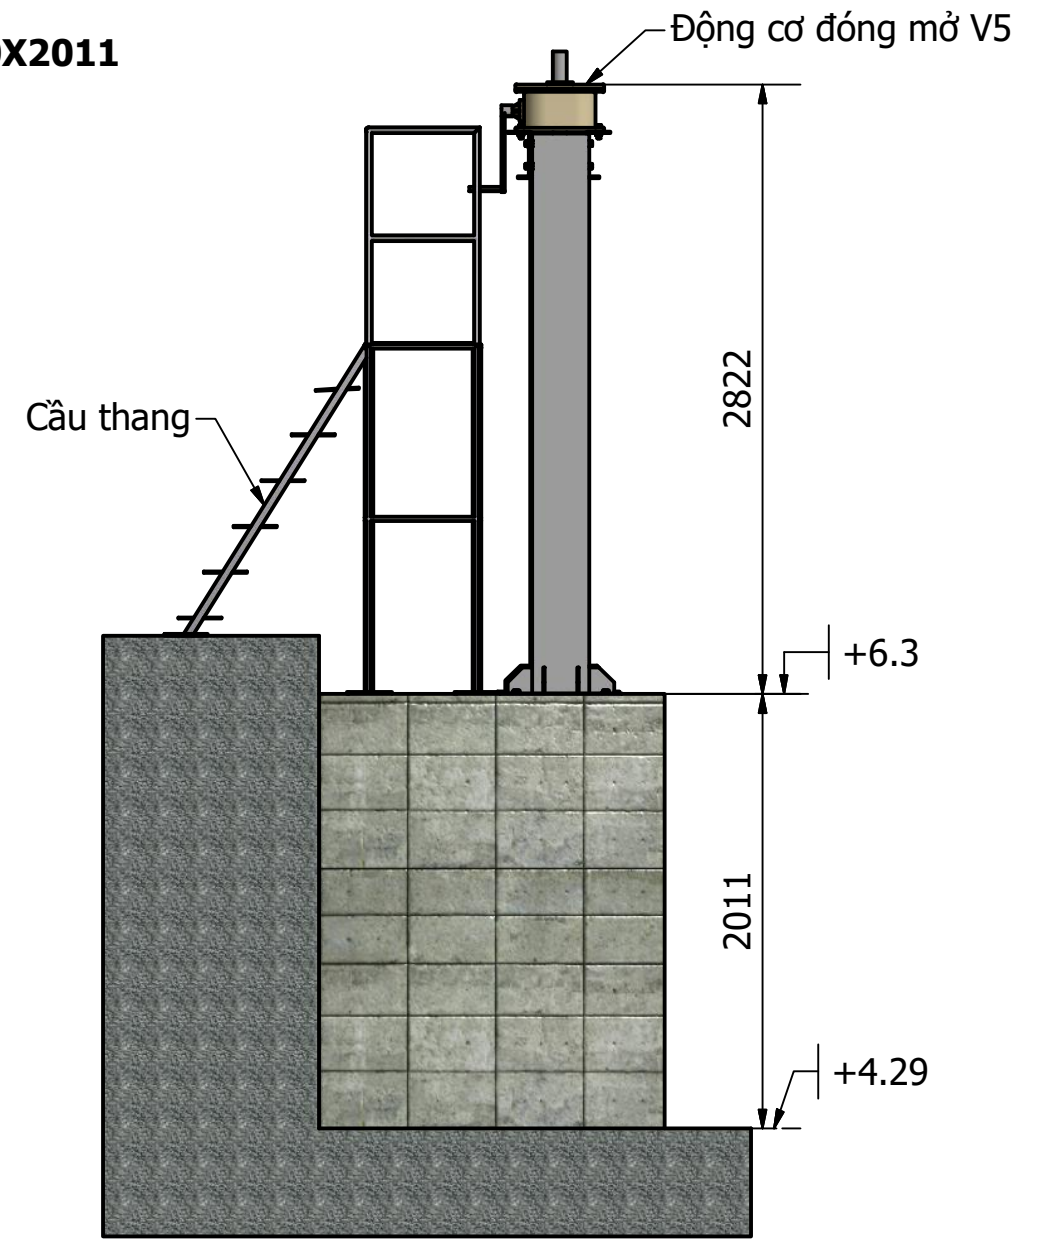

VAN CỬA PHAI KÍCH THƯỚC 1500X2011

VAN CỬA PHAI

- Loại: Lắp trong tường
- Kiểu: 3 mặt kín
- Kích thước: 1500x2011mm
- Vật liệu: Thép CT3 sơn epoxy chống rỉ
- Vận hành: Máy đóng mở V5
- Hãng: PENDIN
- Xuất xứ: Việt Nam