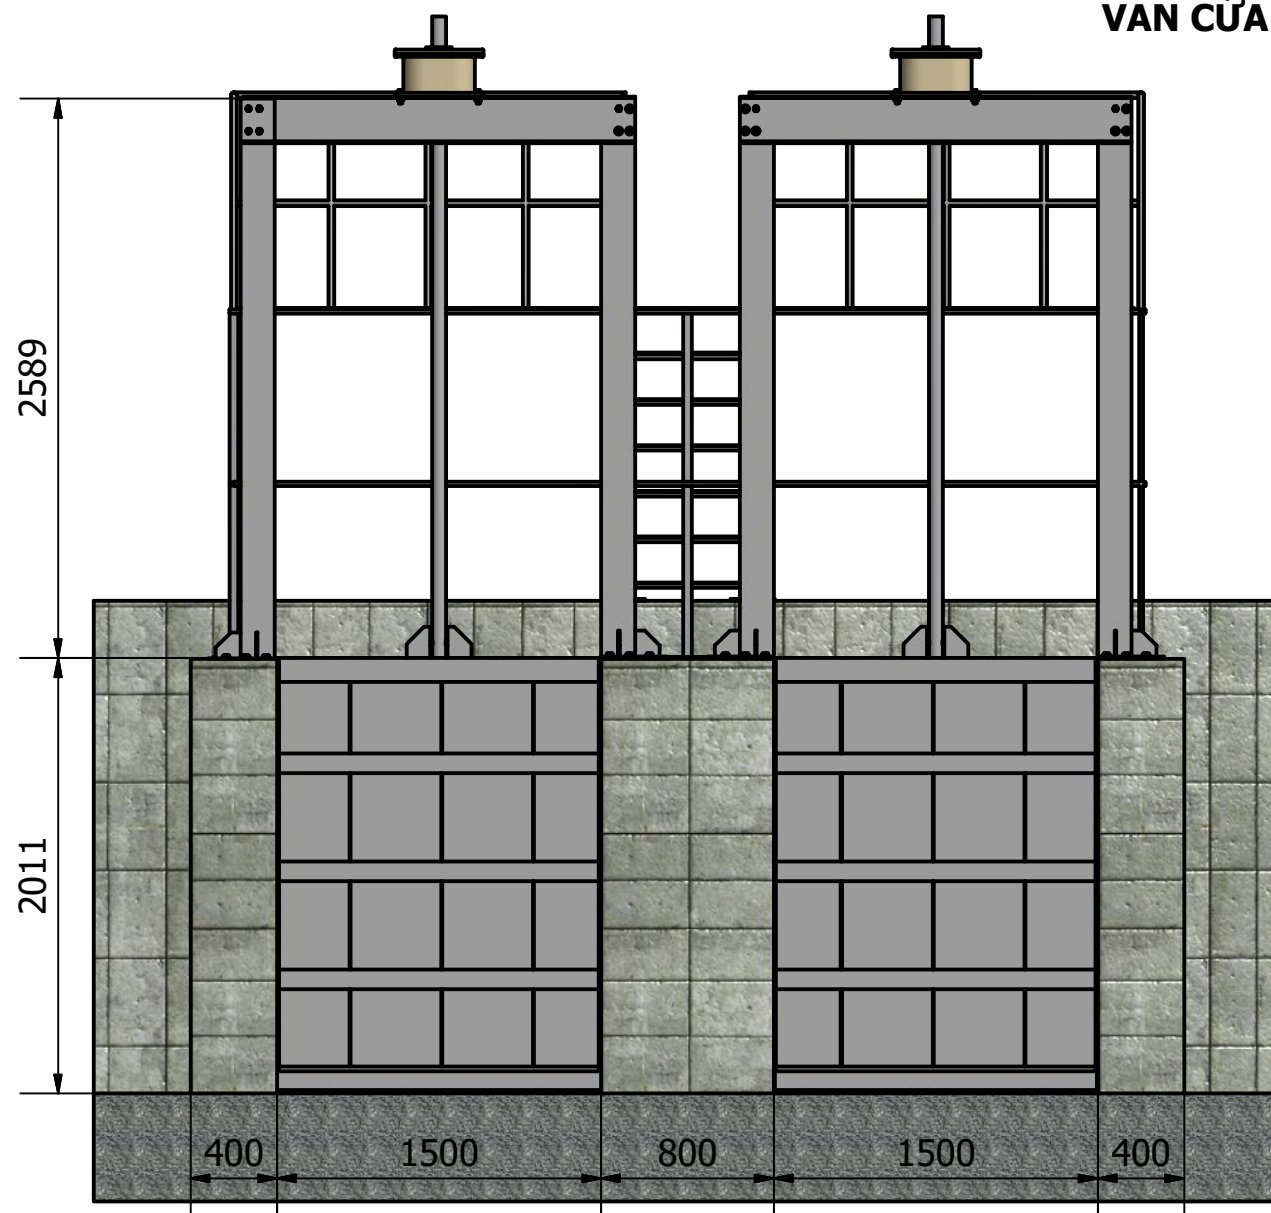

VAN CỬA PHAI KÍCH THƯỚC 1500X2011

VAN CỬA PHAI

- Loại: Lắp trong tường
- Kiểu: 3 mặt kín
- Kích thước: 1500x2011mm
- Vật liệu: Thép CT3 sơn epoxy chống rỉ
- Vận hành: Máy đóng mở V5
- Hãng: PENDIN
- Xuất xứ: Việt Nam