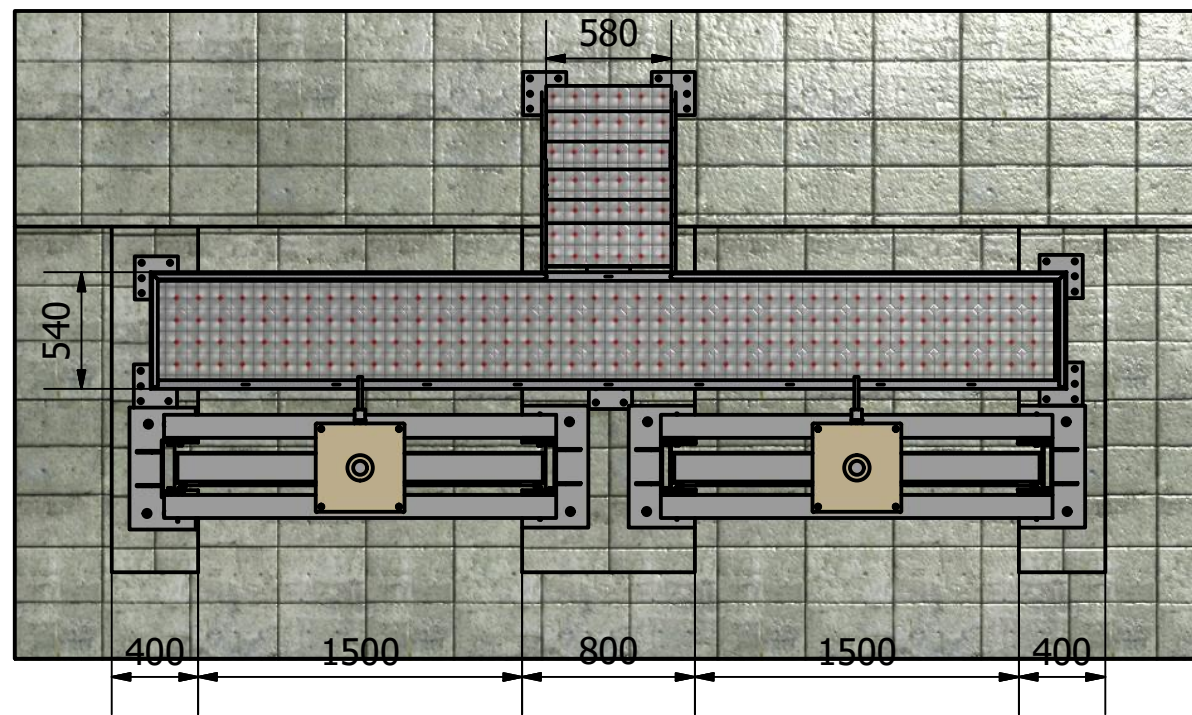

VAN CỬA PHAI KÍCH THƯỚC 1500X2011

VAN CỬA PHAI

- Loại: Lắp trong tường
- Kiểu: 3 mặt kín
- Kích thước: 1500x2011mm
- Vật liệu: Thép CT3 sơn epoxy chống rỉ
- Vận hành: Máy đóng mở V5
- Hãng: PENDIN
- Xuất xứ: Việt Nam