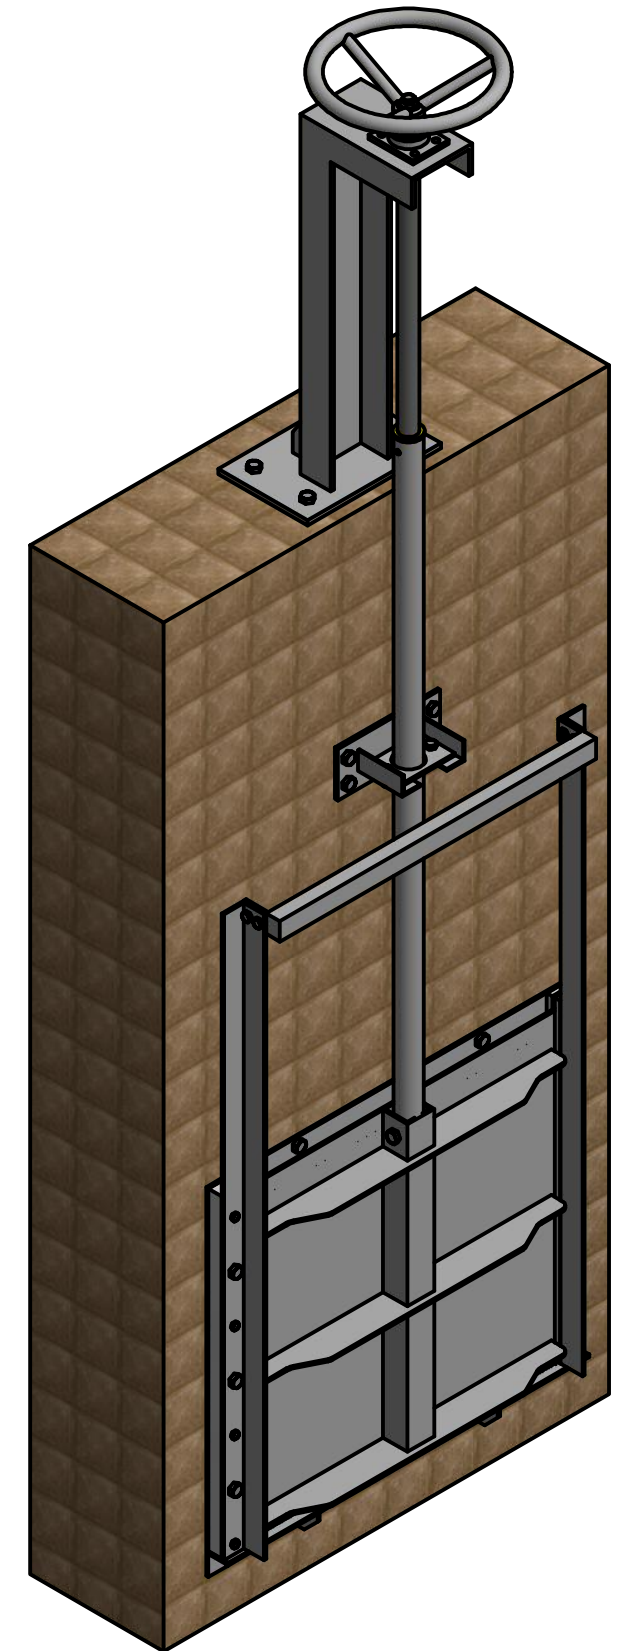

VAN CỬA PHAI KÍCH THƯỚC BxH=600x600mm

Chi tiết A

Chi tiết B

Chi tiết C

GHI CHÚ

- Loại: van cửa phai lắp trên tường
- Kiểu: lắp sâu
- Kích thước: DN600mm/BxH=600x600mm
- Vật liệu: Inox 304, 316, SS400, thép mạ kẽm
- Vận hành: Bằng tay
- Tiêu chuẩn: QCVN 8298/2009, Din
- Hãng: PENDIN
- Xuất xứ: Việt Nam

Designed by LAPTOP	Checked by	Approved by	Date	Date 7/26/2018
CÔNG TY CỔ PHẦN KỸ THUẬT MINH HẬU-PENDIN			Van cửa phai lắp trên tường	
			Edition	Sheet 1 / 1