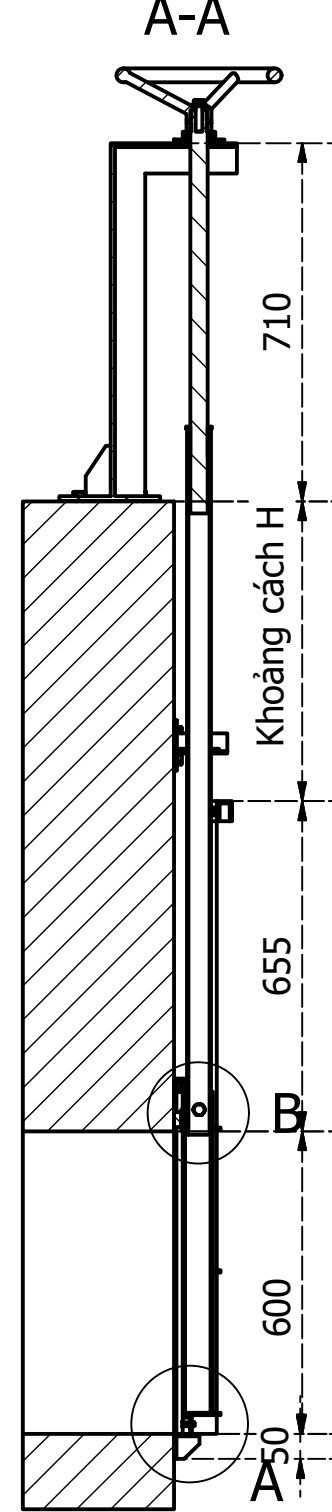

VAN CỬA PHAI KÍCH THƯỚC BxH=600x600mm

Chi tiết A

Chi tiết B

Chi tiết C

GHI CHÚ

- Loại: van cửa phai lắp trên tường
- Kiểu: lắp sâu
- Kích thước: DN600mm/BxH=600x600mm
- Vật liệu: Inox 304, 316, SS400, thép mạ kẽm
- Vận hành: Bằng tay
- Tiêu chuẩn: QCVN 8298/2009, Din
- Hãng: PENDIN
- Xuất xứ: Việt Nam