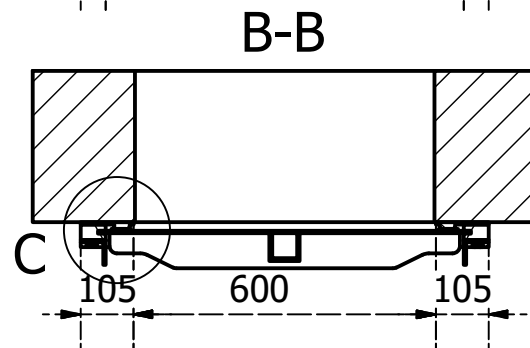

VAN CỬA PHAI KÍCH THƯỚC BxH=600x600mm

Chi tiết A

Chi tiết B

Chi tiết C

GHI CHÚ

- Loại: van cửa phai lắp trên tường
- Kiểu: lắp sâu
- Kích thước: DN600mm/BxH=600x600mm
- Vật liệu: Inox 304, 316, SS400, thép mạ kẽm
- Vận hành: Bằng tay
- Tiêu chuẩn: QCVN 8298/2009, Din
- Hãng: PENDIN
- Xuất xứ: Việt Nam