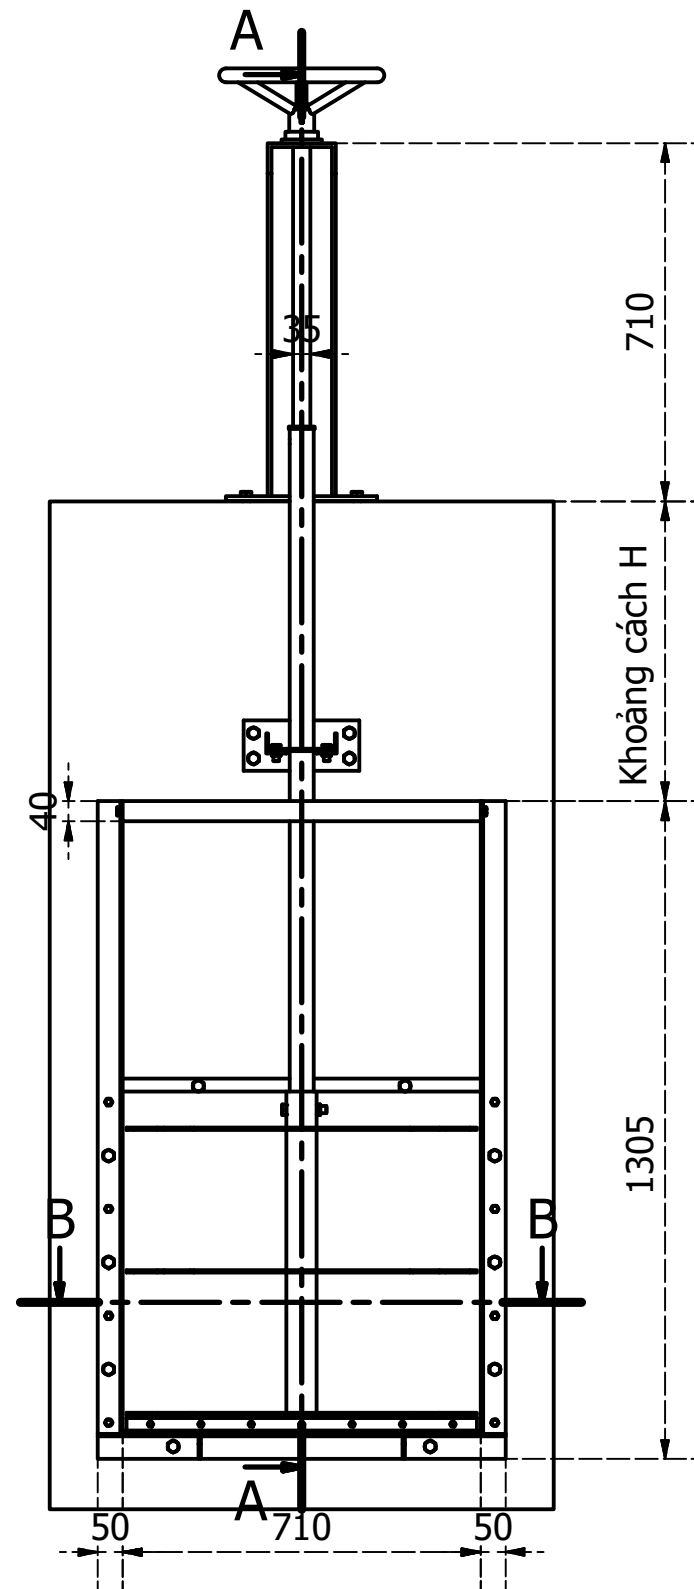

VAN CỬA PHAI KÍCH THƯỚC BxH=600x600mm

Chi tiết A

Chi tiết B

Chi tiết C

GHI CHÚ

- Loại: van cửa phai lắp trên tường
- Kiểu: lắp sâu
- Kích thước: DN600mm/BxH=600x600mm
- Vật liệu: Inox 304, 316, SS400, thép mạ kẽm
- Vận hành: Bằng tay
- Tiêu chuẩn: QCVN 8298/2009, Din
- Hãng: PENDIN
- Xuất xứ: Việt Nam