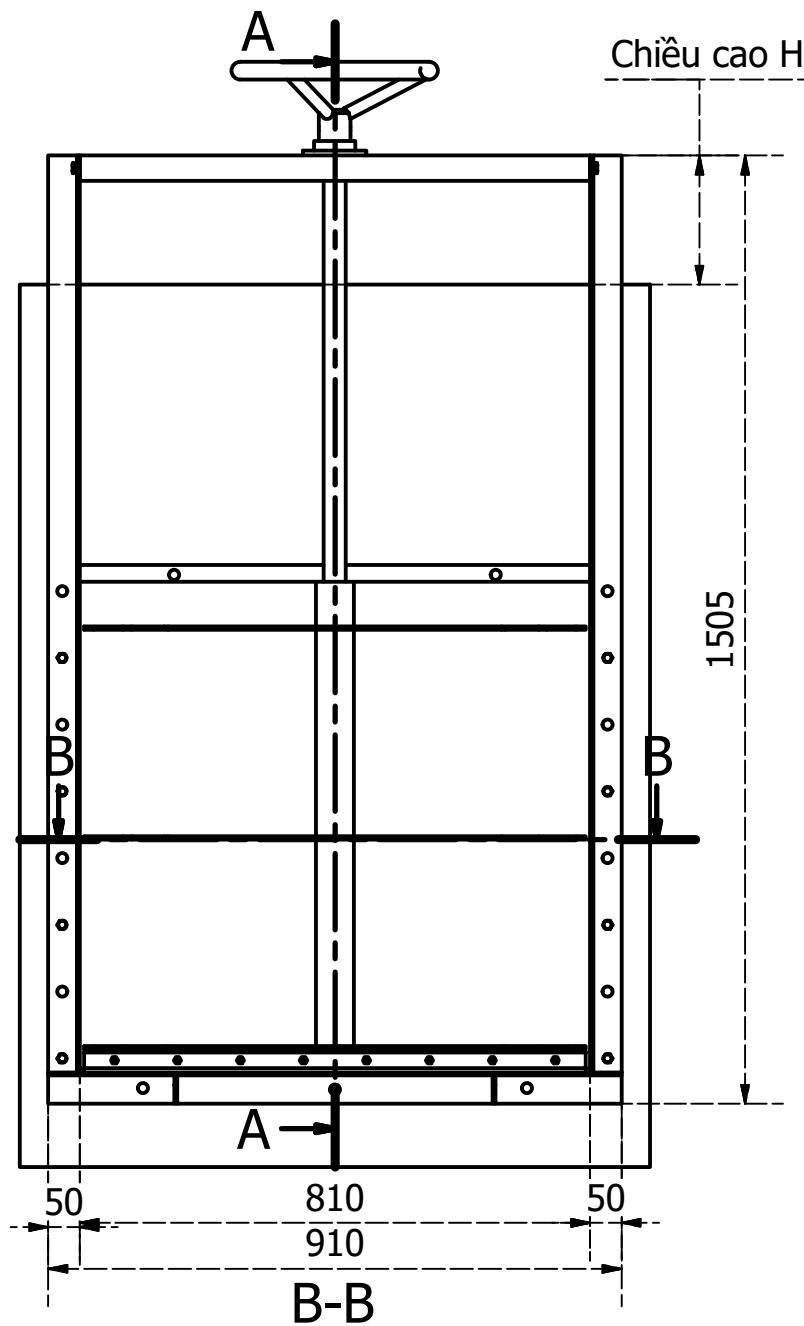

VAN CỬA PHAI KÍCH THƯỚC BxH=700x700mm

Chi tiết A

Chi tiết B

Chi tiết C

- GHI CHÚ**
- Loại: van cửa phai lắp trên tường
 - Kiểu: lắp nông
 - Kích thước: DN600mm/BxH=600x600mm
 - Vật liệu: Inox 304, 316, SS400, thép mạ kẽm
 - Vận hành: Bằng tay
 - Tiêu chuẩn: QCVN 8298/2009, Din
 - Hãng: PENDIN
 - Xuất xứ: Việt Nam