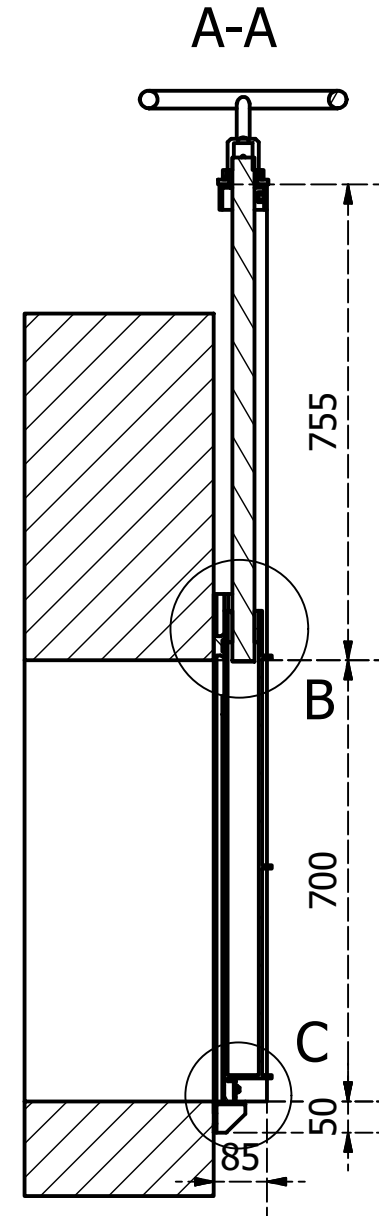

VAN CỬA PHAI KÍCH THƯỚC BxH=700x700mm

Chi tiết A

Chi tiết B

Chi tiết C

- GHI CHÚ**
- Loại: van cửa phai lắp trên tường
 - Kiểu: lắp nông
 - Kích thước: DN600mm/BxH=600x600mm
 - Vật liệu: Inox 304, 316, SS400, thép mạ kẽm
 - Vận hành: Bằng tay
 - Tiêu chuẩn: QCVN 8298/2009, Din
 - Hãng: PENDIN
 - Xuất xứ: Việt Nam