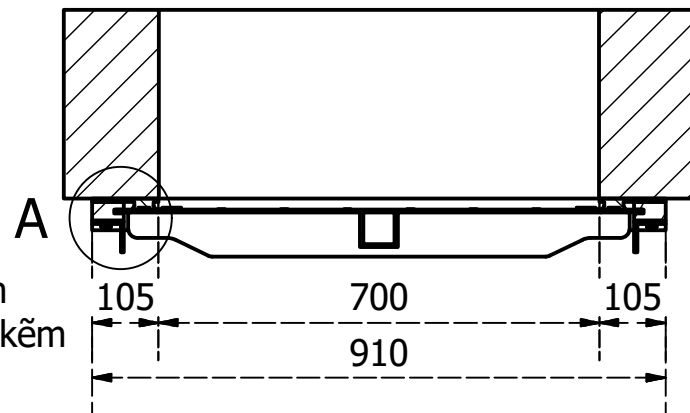

VAN CỬA PHAI KÍCH THƯỚC BxH=700x700mm

Chi tiết A

Chi tiết B

Chi tiết C

- GHI CHÚ**
- Loại: van cửa phai lắp trên tường
 - Kiểu: lắp nông
 - Kích thước: DN600mm/BxH=600x600mm
 - Vật liệu: Inox 304, 316, SS400, thép mạ kẽm
 - Vận hành: Bằng tay
 - Tiêu chuẩn: QCVN 8298/2009, Din
 - Hãng: PENDIN
 - Xuất xứ: Việt Nam