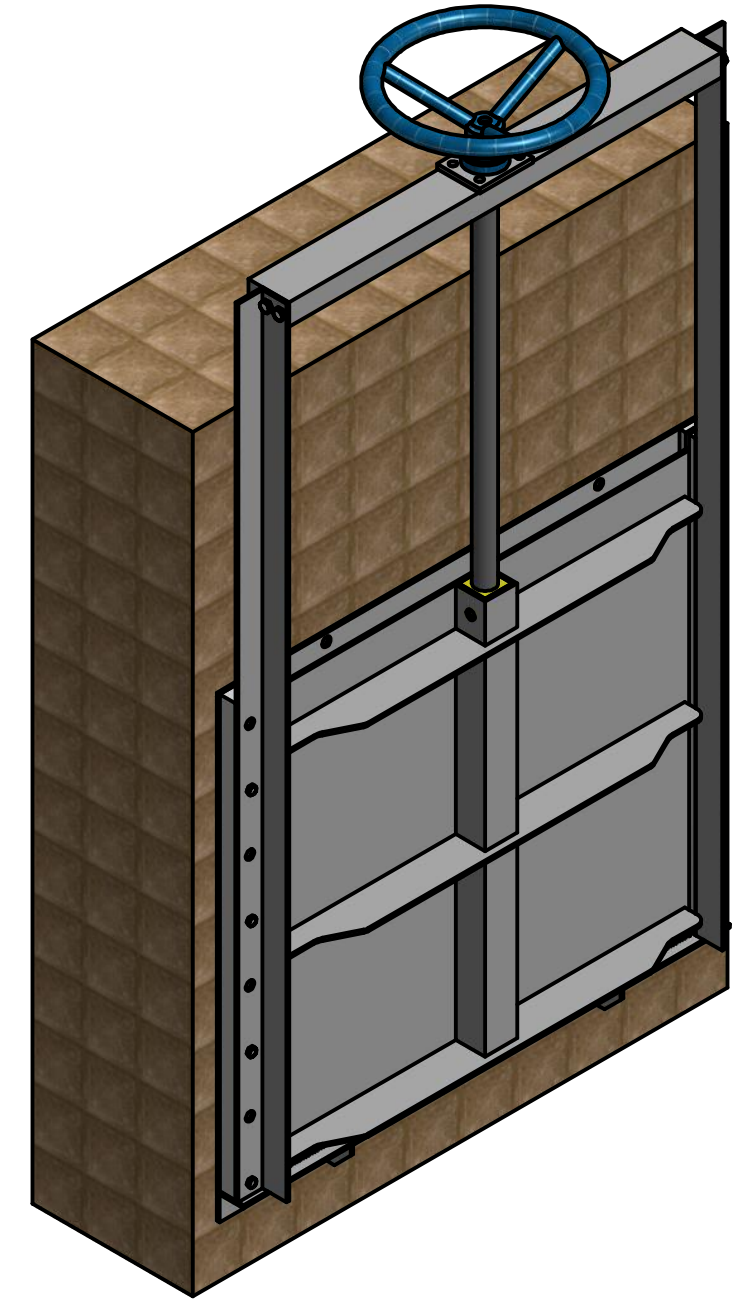

VAN CỬA PHAI KÍCH THƯỚC BxH=700x700mm

Chi tiết A

Chi tiết B

Chi tiết C

- GHI CHÚ**
- Loại: van cửa phai lắp trên tường
 - Kiểu: lắp nông
 - Kích thước: DN600mm/BxH=600x600mm
 - Vật liệu: Inox 304, 316, SS400, thép mạ kẽm
 - Vận hành: Bằng tay
 - Tiêu chuẩn: QCVN 8298/2009, Din
 - Hãng: PENDIN
 - Xuất xứ: Việt Nam

Designed by LAPTOP	Checked by	Approved by	Date	Date 7/26/2018
CÔNG TY CỔ PHẦN KỸ THUẬT MINH HẬU-PENDIN			Van cửa phai lắp trên tường	
			Edition	Sheet 1 / 1