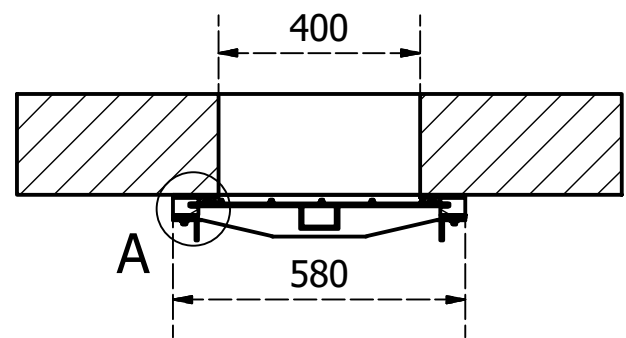

CHI TIẾT A

CHI TIẾT B

CHI TIẾT C

MẶT CẮT A-A

MẶT CẮT B-B

GHI CHÚ

- Loại: Van cửa phai lắp đặt trên tường
- Kiểu: lắp dưới sâu
- Kích thước b x h = 400 x 400 mm
- Vận hành: Bằng tay
- Vật liệu: inox 316, inox 304, SS400, thép mạ kẽm
- Hãng: PENDIN
- Xuất xứ: Việt Nam

VAN CỬA PHAI KÍCH THƯỚC B400XH400MM

Designed by	Checked by	Approved by	Date	Date	
CÔNG TY CỔ PHẦN KỸ THUẬT MINH HẬU			Van cửa phai lắp trên tường		
			Edition	Sheet	