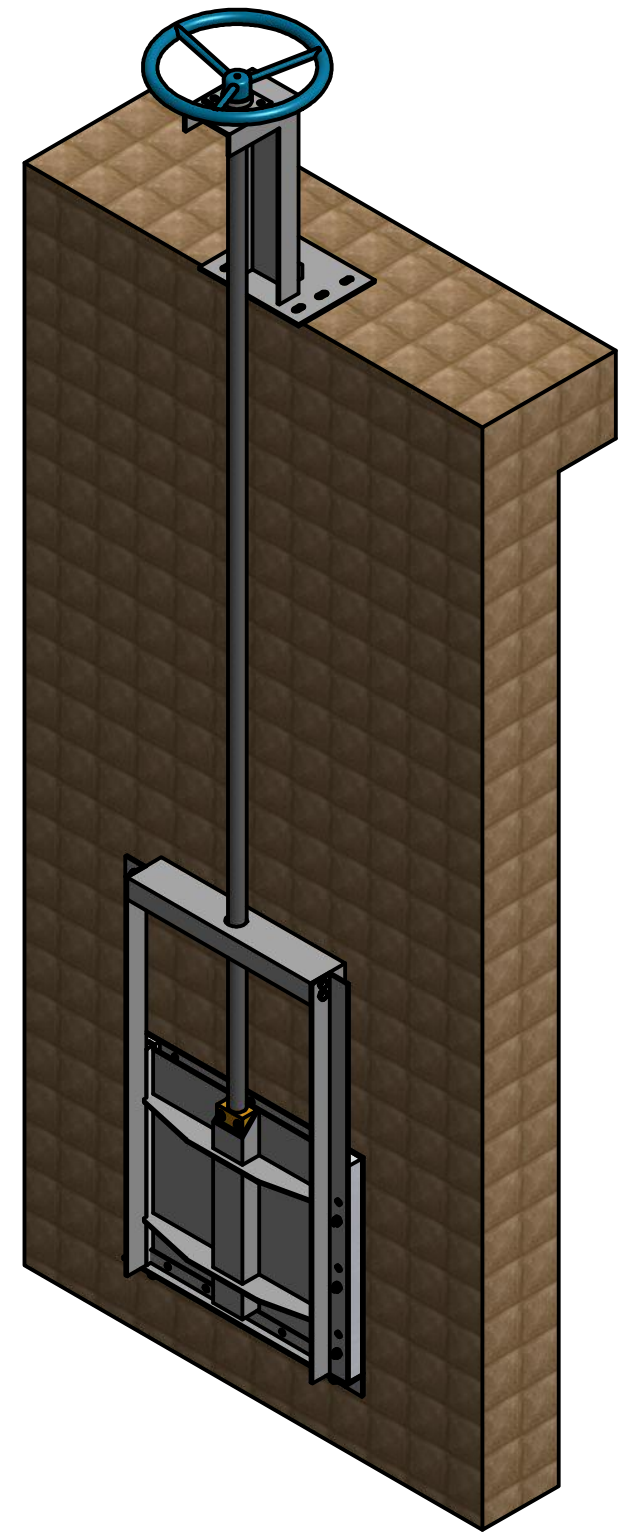

CHI TIẾT A

CHI TIẾT B

CHI TIẾT C

MẶT CẮT A-A

MẶT CẮT B-B

GHI CHÚ

- Loại: Van cửa phai lắp đặt trên tường
- Kiểu: lắp dưới sâu
- Kích thước b x h = 400 x 400 mm
- Vận hành: Bằng tay
- Vật liệu: inox 316, inox 304, SS400, thép mạ kẽm
- Hãng: PENDIN
- Xuất xứ: Việt Nam

VAN CỬA PHAI KÍCH THƯỚC B400XH400MM

Designed by	Checked by	Approved by	Date	Date	
CÔNG TY CỔ PHẦN KỸ THUẬT MINH HẬU			Van cửa phai lắp trên tường		
			Edition	Sheet	