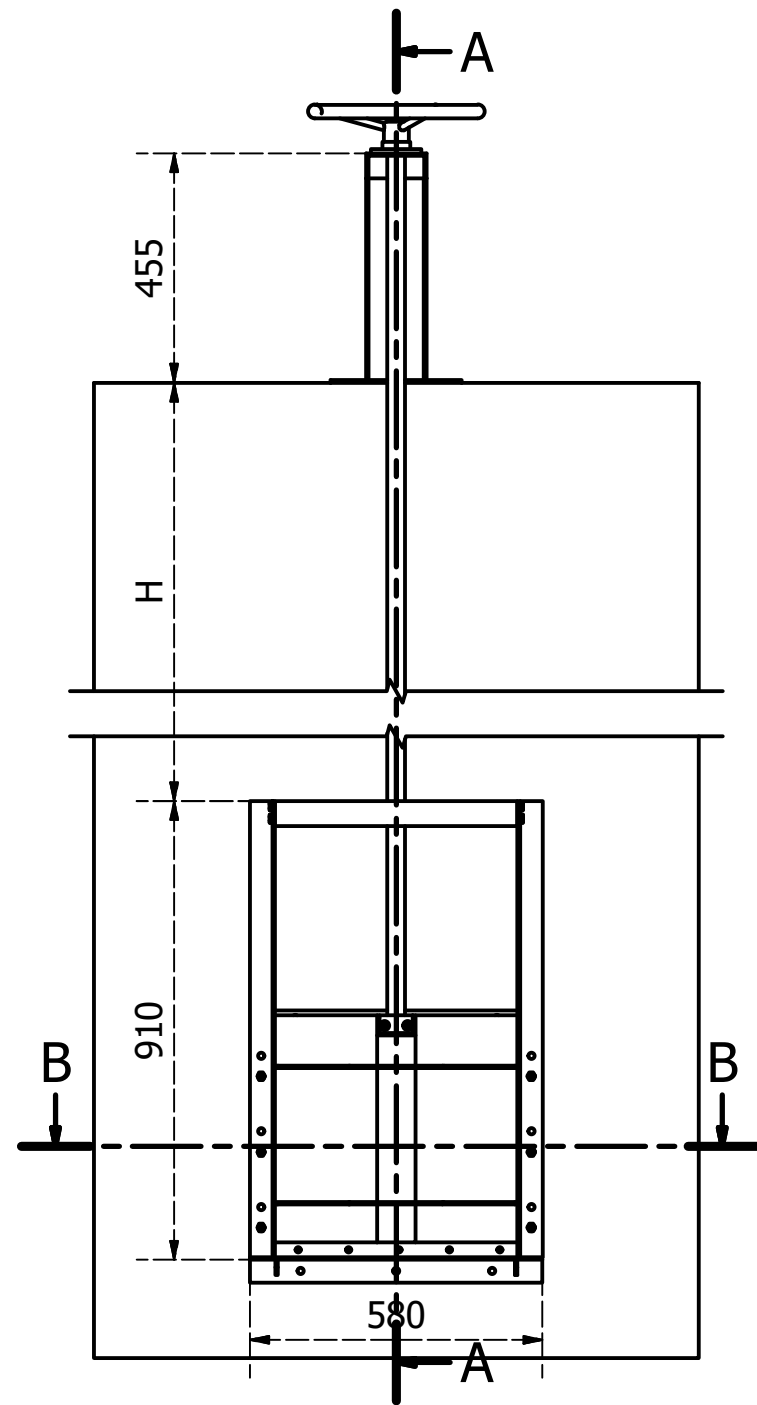

CHI TIẾT A

CHI TIẾT B

CHI TIẾT C

MẶT CẮT A-A

MẶT CẮT B-B

GHI CHÚ

- Loại: Van cửa phai lắp đặt trên tường
- Kiểu: lắp dưới sâu
- Kích thước b x h = 400 x 400 mm
- Vận hành: Bằng tay
- Vật liệu: inox 316, inox 304, SS400, thép mạ kẽm
- Hãng: PENDIN
- Xuất xứ: Việt Nam

VAN CỬA PHAI KÍCH THƯỚC B400XH400MM

Designed by	Checked by	Approved by	Date	Date	
CÔNG TY CỔ PHẦN KỸ THUẬT MINH HẬU			Van cửa phai lắp trên tường		
			Edition	Sheet	