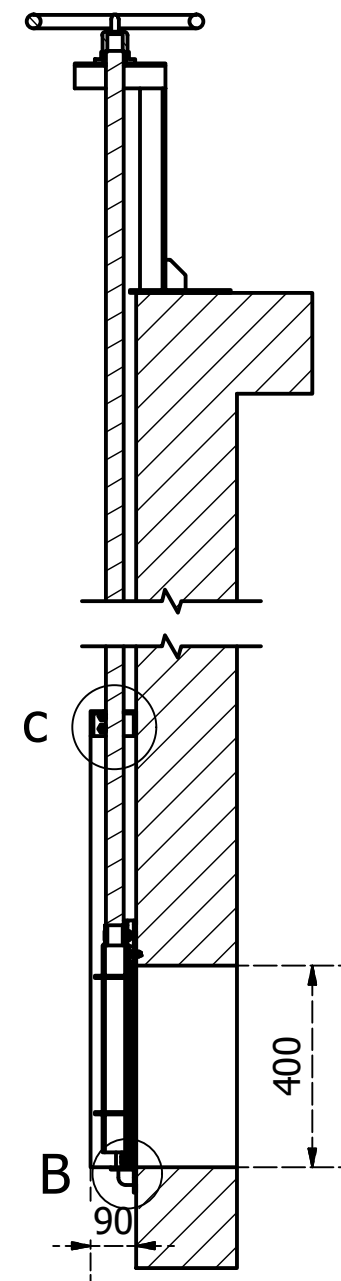

CHI TIẾT A

CHI TIẾT B

CHI TIẾT C

MẶT CẮT A-A

MẶT CẮT B-B

GHI CHÚ

- Loại: Van cửa phai lắp đặt trên tường
- Kiểu: lắp dưới sâu
- Kích thước b x h = 400 x 400 mm
- Vận hành: Bằng tay
- Vật liệu: inox 316, inox 304, SS400, thép mạ kẽm
- Hãng: PENDIN
- Xuất xứ: Việt Nam

VAN CỬA PHAI KÍCH THƯỚC B400XH400MM

Designed by	Checked by	Approved by	Date	Date	
CÔNG TY CỔ PHẦN KỸ THUẬT MINH HẬU			Van cửa phai lắp trên tường		
			Edition	Sheet	