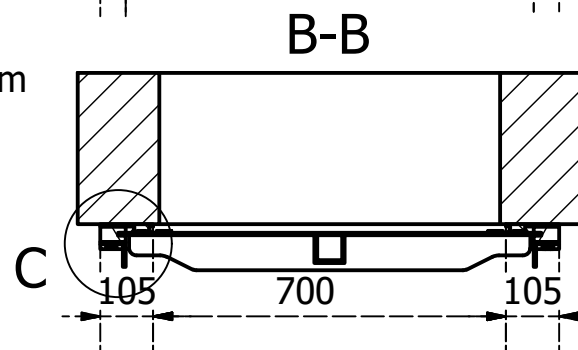

VAN CỬA PHAI KÍCH THƯỚC BxH=700x700mm

Chi tiết A

Chi tiết B

Chi tiết C

GHI CHÚ

- Loại: van cửa phai lắp trên tường
- Kiểu: lắp sâu
- Kích thước: DN700mm/BxH=700x700mm
- Vật liệu: Inox 304, 316, SS400, thép mạ kẽm
- Vận hành: Bằng tay
- Tiêu chuẩn: QCVN 8298/2009, Din
- Hãng: PENDIN
- Xuất xứ: Việt Nam