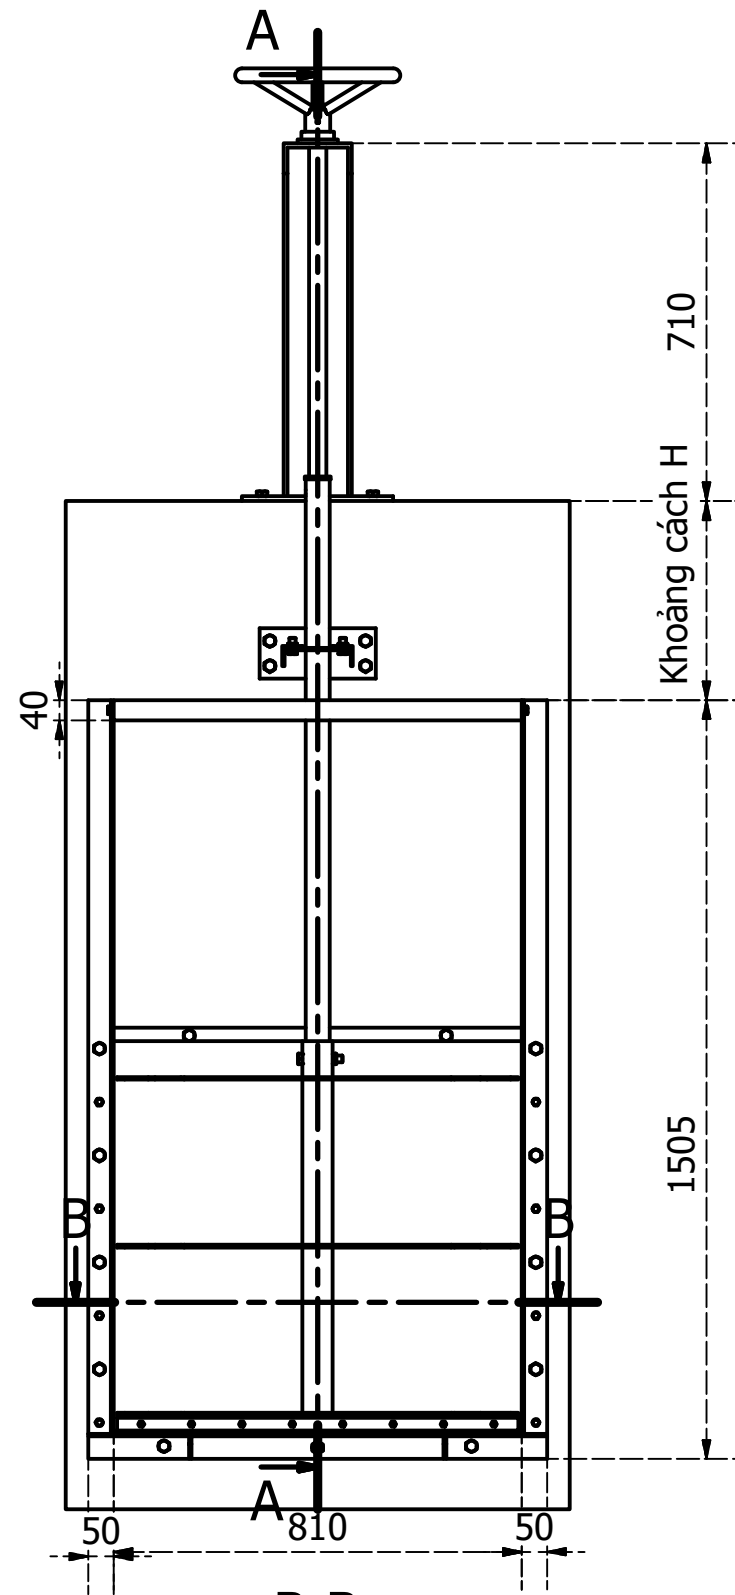

VAN CỬA PHAI KÍCH THƯỚC BxH=700x700mm

Chi tiết A

Chi tiết B

Chi tiết C

GHI CHÚ

- Loại: van cửa phai lắp trên tường
- Kiểu: lắp sâu
- Kích thước: DN700mm/BxH=700x700mm
- Vật liệu: Inox 304, 316, SS400, thép mạ kẽm
- Vận hành: Bằng tay
- Tiêu chuẩn: QCVN 8298/2009, Din
- Hãng: PENDIN
- Xuất xứ: Việt Nam