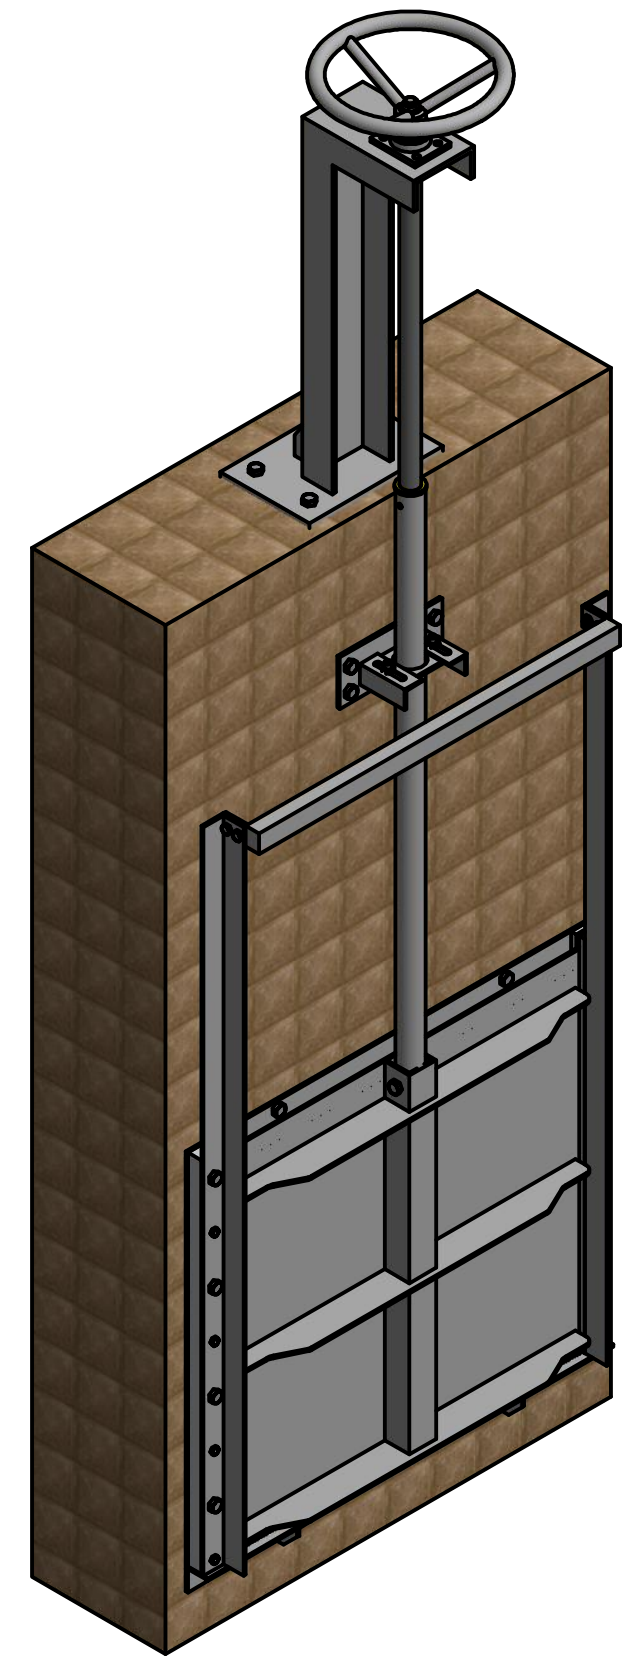

VAN CỬA PHAI KÍCH THƯỚC BxH=700x700mm

Chi tiết A

Chi tiết B

Chi tiết C

GHI CHÚ

- Loại: van cửa phai lắp trên tường
- Kiểu: lắp sâu
- Kích thước: DN700mm/BxH=700x700mm
- Vật liệu: Inox 304, 316, SS400, thép mạ kẽm
- Vận hành: Bằng tay
- Tiêu chuẩn: QCVN 8298/2009, Din
- Hãng: PENDIN
- Xuất xứ: Việt Nam

Designed by LAPTOP	Checked by	Approved by	Date	Date 7/26/2018
CÔNG TY CỔ PHẦN KỸ THUẬT MINH HẬU-PENDIN			Van cửa phai lắp trên tường	
			Edition	Sheet 1 / 1