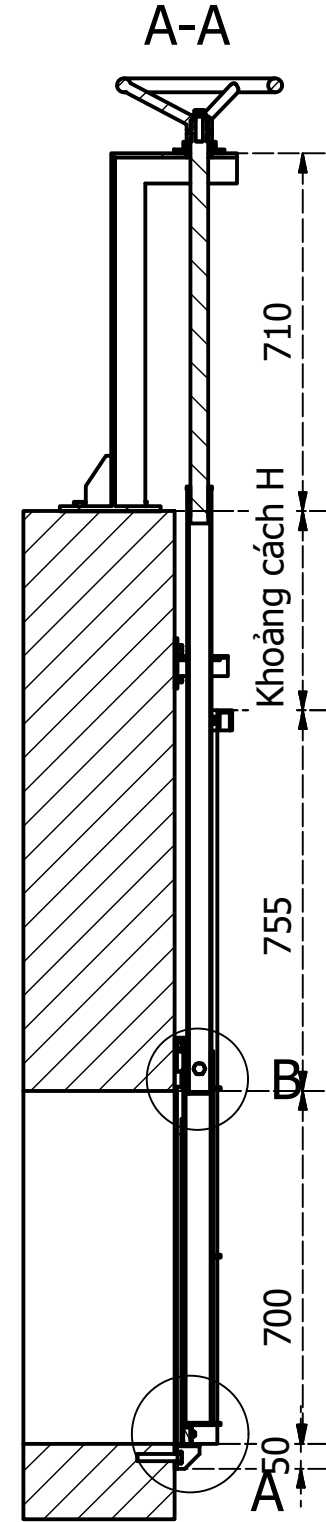

VAN CỬA PHAI KÍCH THƯỚC BxH=700x700mm

Chi tiết A

Chi tiết B

Chi tiết C

GHI CHÚ

- Loại: van cửa phai lắp trên tường
- Kiểu: lắp sâu
- Kích thước: DN700mm/BxH=700x700mm
- Vật liệu: Inox 304, 316, SS400, thép mạ kẽm
- Vận hành: Bằng tay
- Tiêu chuẩn: QCVN 8298/2009, Din
- Hãng: PENDIN
- Xuất xứ: Việt Nam