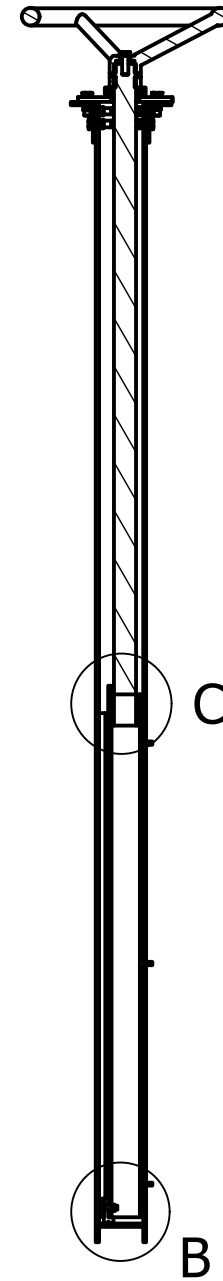

VAN CỬA PHAI B800XH800 LẮP TRONG TƯỜNG

Chi tiết A

Chi tiết B

Chi tiết C

A-A

GHI CHÚ

- Kiểu lắp đặt: lắp trong tường
- Loại: kín 3 mặt
- Kích thước: BxH = 800x800mm
- Vật liệu: inox 316, 304, thép SS400
- Hãng: Pendin
- Xuất xứ: Việt Nam

Designed by LAPTOP	Checked by	Approved by	Date	Date 1/4/2019
			Edition	Sheet 1 / 1
Ban ve van cua phai B800xH800mm				