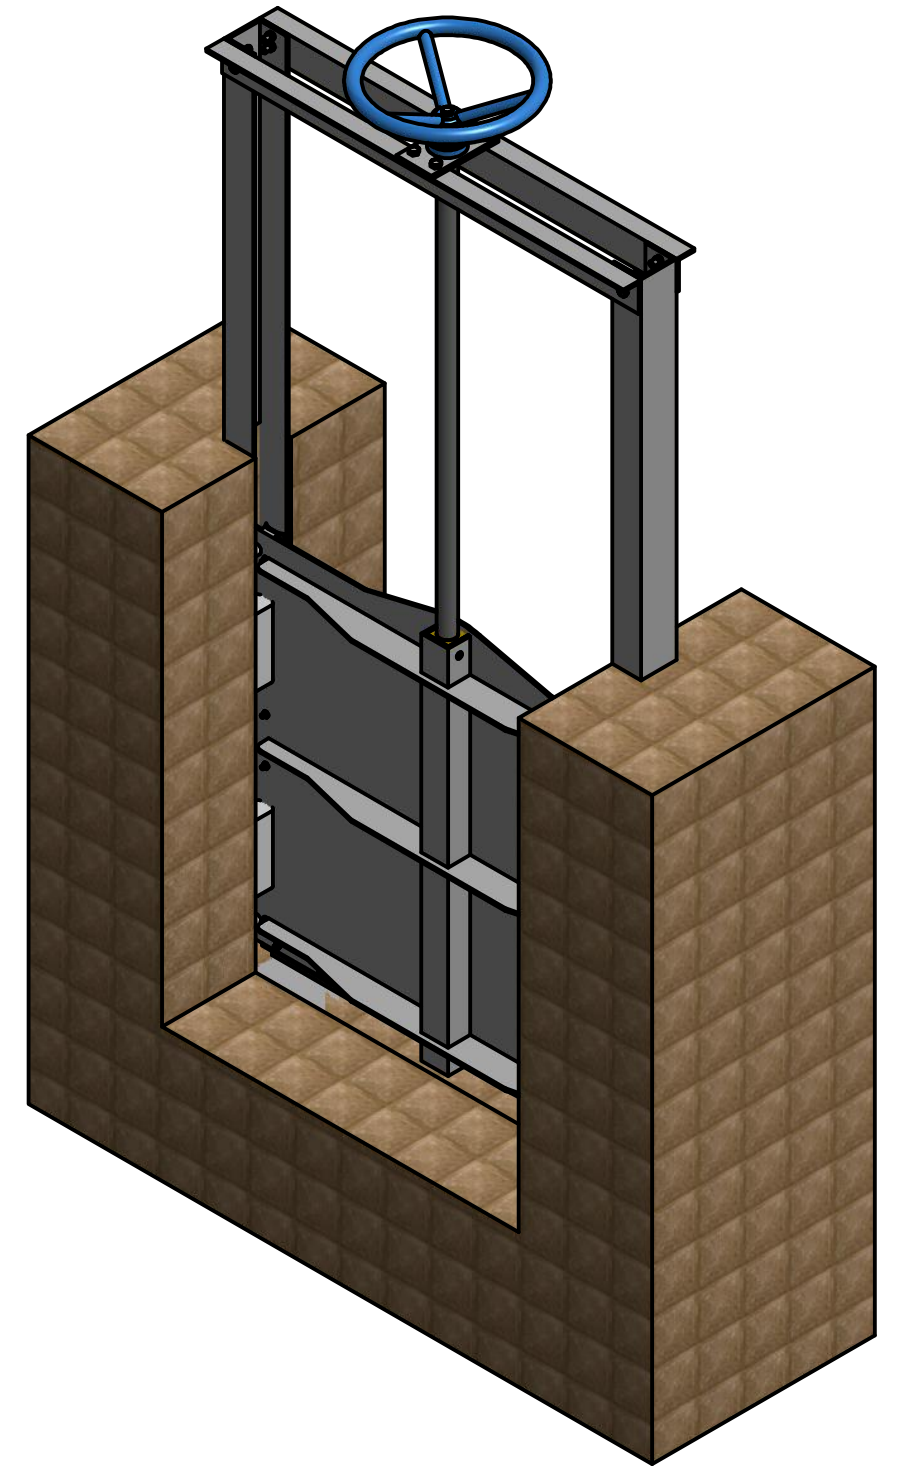

VAN CỬA PHAI B800XH800 LẮP TRONG TƯỜNG

Chi tiết A

Chi tiết B

Chi tiết C

A-A

GHI CHÚ

- Kiểu lắp đặt: lắp trong tường
- Loại: kín 3 mặt
- Kích thước: BxH = 800x800mm
- Vật liệu: inox 316, 304, thép SS400
- Hãng: Pendin
- Xuất xứ: Việt Nam

Designed by LAPTOP	Checked by	Approved by	Date	Date 1/4/2019
			Edition	Sheet 1 / 1
Ban ve van cua phai B800xH800mm				