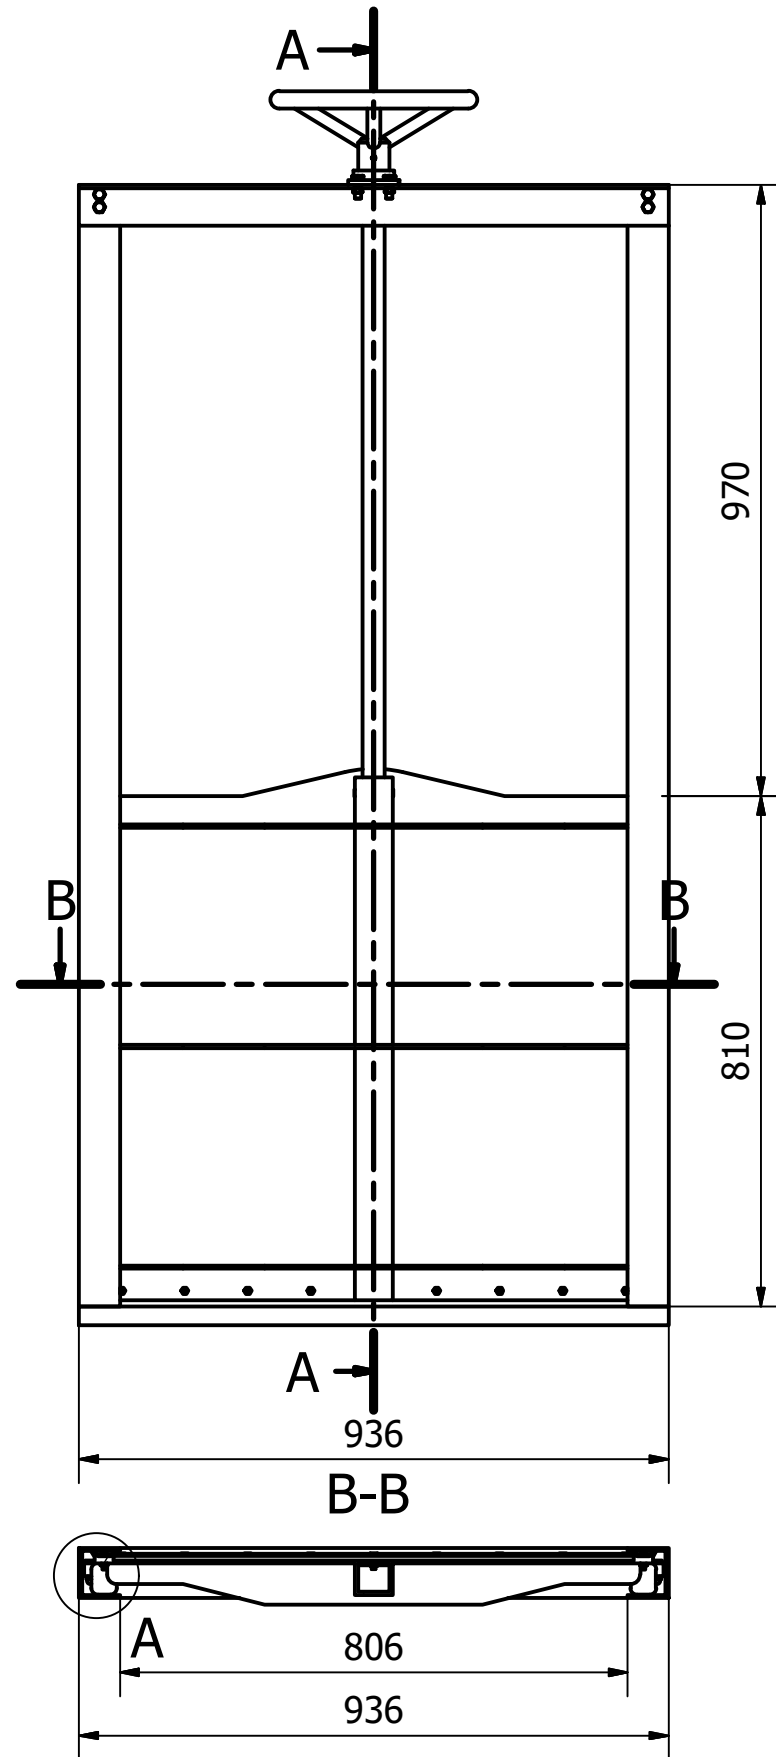

VAN CỬA PHAI B800XH800 LẮP TRONG TƯỜNG

Chi tiết A

Chi tiết B

Chi tiết C

A-A

GHI CHÚ

- Kiểu lắp đặt: lắp trong tường
- Loại: kín 3 mặt
- Kích thước: BxH = 800x800mm
- Vật liệu: inox 316, 304, thép SS400
- Hãng: Pendin
- Xuất xứ: Việt Nam

Designed by LAPTOP	Checked by	Approved by	Date	Date 1/4/2019
			Edition	Sheet 1 / 1
Ban ve van cua phai B800xH800mm				