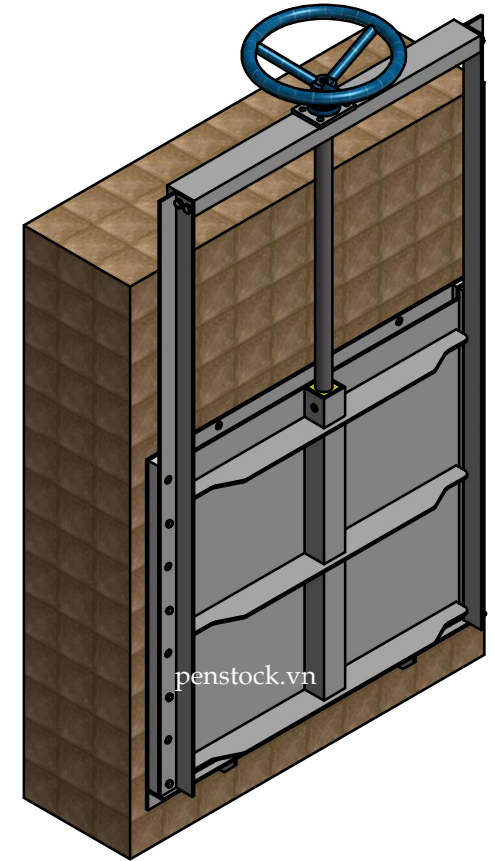

VAN CỬA PHAI KÍCH THƯỚC BxH=700x700mm

Chi tiết A

Chi tiết B

Chi tiết C

GHI CHÚ

- Loại: van cửa phai lắp trên tường
- Kiểu: lắp nông
- Kích thước: DN600mm/BxH=600x600mm
- Vật liệu: Inox 304, 316, SS400, thép mạ kẽm
- Vận hành: Bằng tay
- Tiêu chuẩn: QCVN 8298/2009, Din
- Hãng: PENDIN
- Xuất xứ: Việt Nam

Designed by LAPTOP	Checked by	Approved by	Date	Date 7/26/2018
CÔNG TY CỔ PHẦN KỸ THUẬT MINH HẬU-PENDIN			Van cửa phai lắp trên tường	
			Website: penstock.vn	Sheet 1 / 1