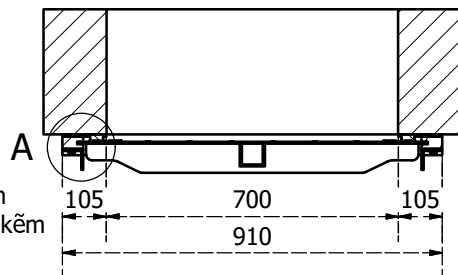

VAN CỬA PHAI KÍCH THƯỚC BxH=700x700mm

Chi tiết A

Chi tiết B

Chi tiết C

GHI CHÚ

- Loại: van cửa phai lắp trên tường
- Kiểu: lắp nông
- Kích thước: DN600mm/BxH=600x600mm
- Vật liệu: Inox 304, 316, SS400, thép mạ kẽm
- Vận hành: Bằng tay
- Tiêu chuẩn: QCVN 8298/2009, Din
- Hãng: PENDIN
- Xuất xứ: Việt Nam