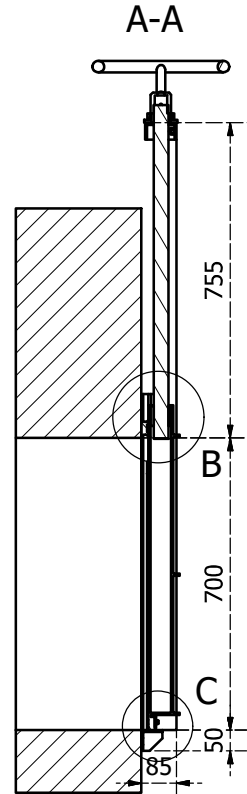

VAN CỬA PHAI KÍCH THƯỚC BxH=700x700mm

Chi tiết A

Chi tiết B

Chi tiết C

GHI CHÚ

- Loại: van cửa phai lắp trên tường
- Kiểu: lắp nông
- Kích thước: DN600mm/BxH=600x600mm
- Vật liệu: Inox 304, 316, SS400, thép mạ kẽm
- Vận hành: Bằng tay
- Tiêu chuẩn: QCVN 8298/2009, Din
- Hãng: PENDIN
- Xuất xứ: Việt Nam