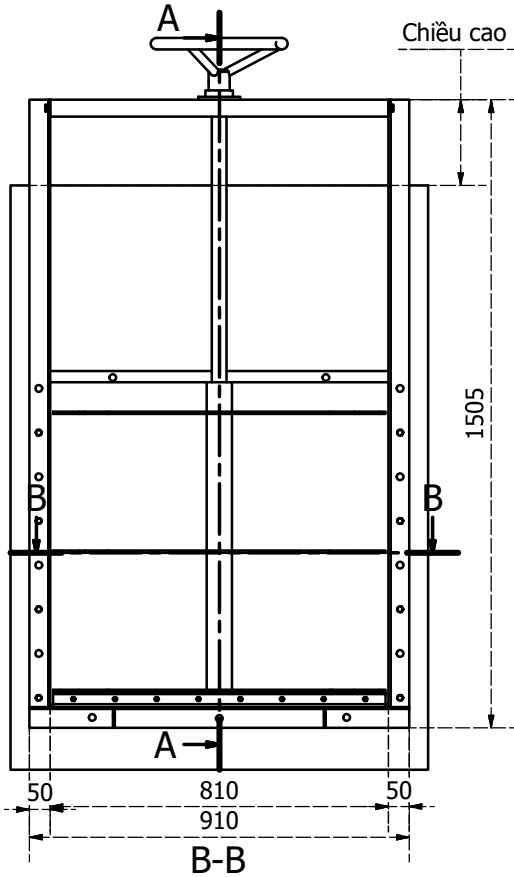

VAN CỬA PHAI KÍCH THƯỚC BxH=700x700mm

Chi tiết A

Chi tiết B

Chi tiết C

GHI CHÚ

- Loại: van cửa phai lắp trên tường
- Kiểu: lắp nông
- Kích thước: DN600mm/BxH=600x600mm
- Vật liệu: Inox 304, 316, SS400, thép mạ kẽm
- Vận hành: Bằng tay
- Tiêu chuẩn: QCVN 8298/2009, Din
- Hãng: PENDIN
- Xuất xứ: Việt Nam