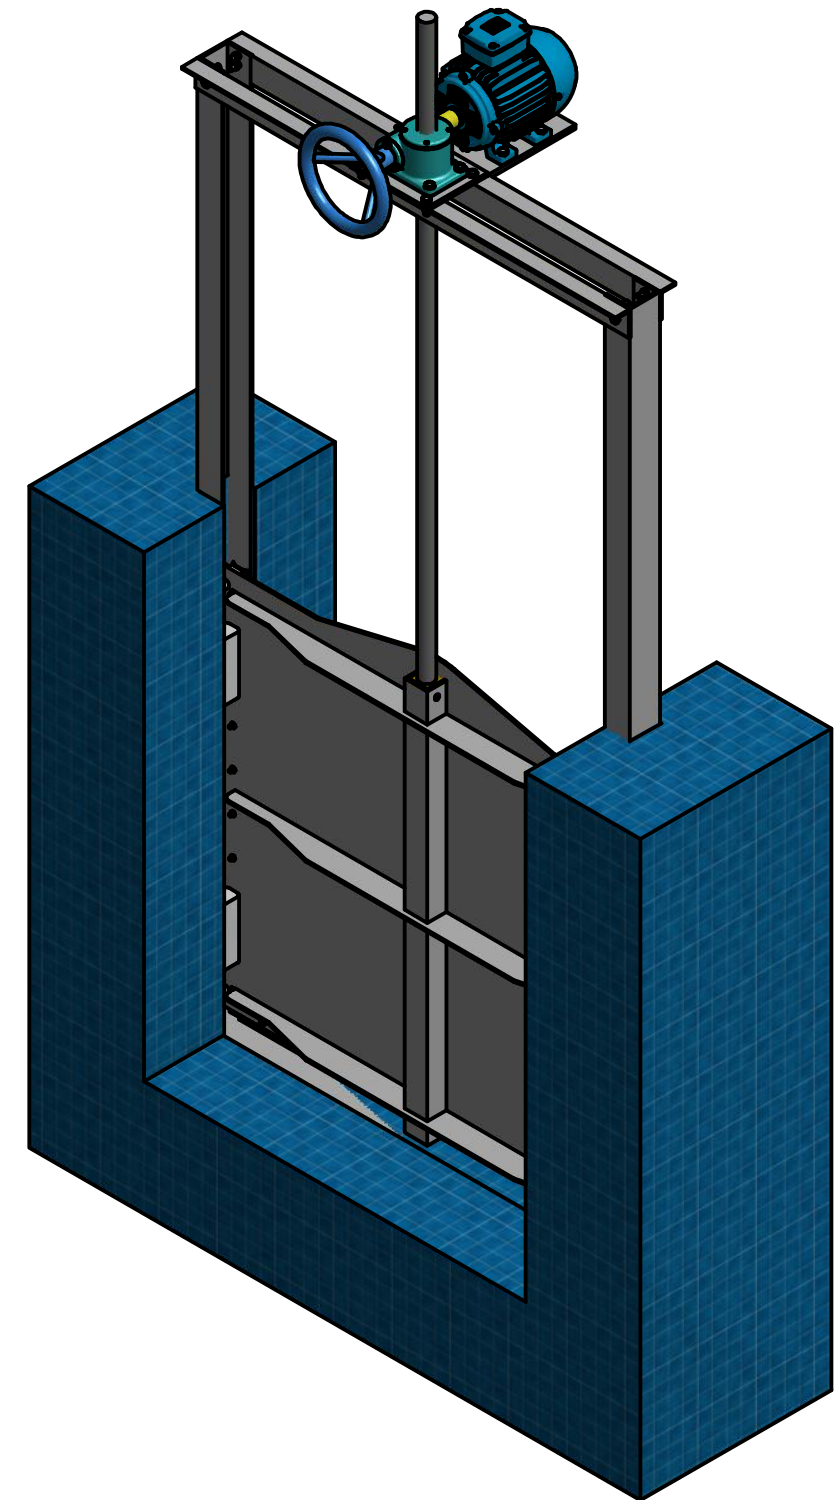

VAN CỬA PHAI ĐIỀU KHIỂN ĐIỆN B1000XH1000

GHI CHÚ

- Loại: Van điều khiển điện
- Kiểu lắp đặt: lắp trong tường
- Loại: kín 3 mặt
- Kích thước: BxH = 1000x1000mm
- Công suất điện: 0.75kw/3p/50Hz
- Tốc độ nâng hạ: 220-300 mm/phút
- Vật liệu: inox 316, 304, thép SS400
- Hãng: Pendin
- Xuất xứ: Việt Nam