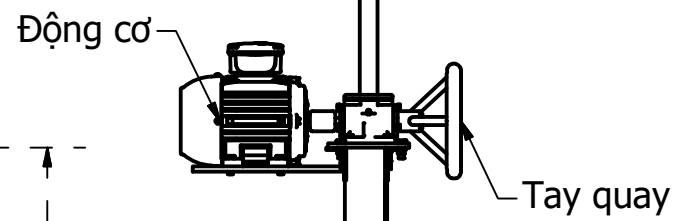

VAN CỬA PHAI ĐIỀU KHIỂN ĐIỆN B1000XH1000

GHI CHÚ

- Loại: Van điều khiển điện
- Kiểu lắp đặt: lắp trong tường
- Loại: kín 3 mặt
- Kích thước: BxH = 1000x1000mm
- Công suất điện: 0.75kw/3p/50Hz
- Tốc độ nâng hạ: 220-300 mm/phút
- Vật liệu: inox 316, 304, thép SS400
- Hãng: Pendin
- Xuất xứ: Việt Nam