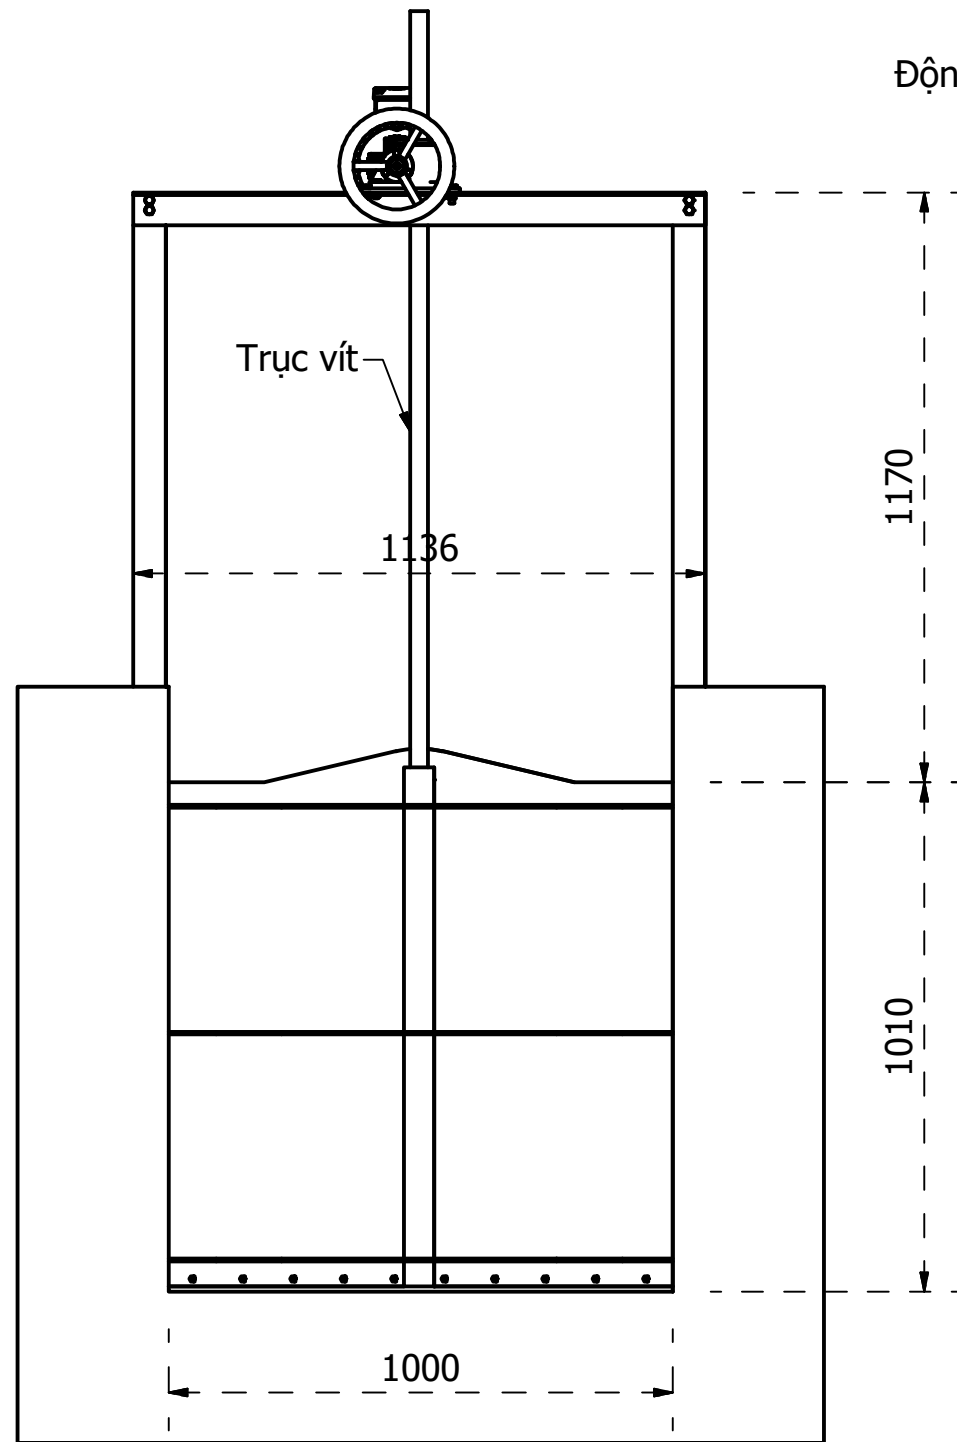

VAN CỬA PHAI ĐIỀU KHIỂN ĐIỆN B1000XH1000

GHI CHÚ

- Loại: Van điều khiển điện
- Kiểu lắp đặt: lắp trong tường
- Loại: kín 3 mặt
- Kích thước: BxH = 1000x1000mm
- Công suất điện: 0.75kw/3p/50Hz
- Tốc độ nâng hạ: 220-300 mm/phút
- Vật liệu: inox 316, 304, thép SS400
- Hãng: Pendin
- Xuất xứ: Việt Nam