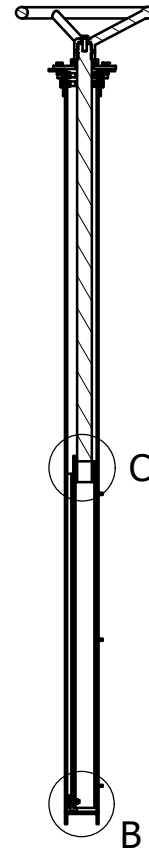

VAN CỬA PHAI B800XH800 LẮP TRONG TƯỜNG

Chi tiết A

Chi tiết B

Chi tiết C

A-A

B

C

penstock.vn

GHI CHÚ

- Kiểu lắp đặt: lắp trong tường
- Loại: kín 3 mặt
- Kích thước: BxH = 800x800mm
- Vật liệu: inox 316, 304, thép SS400
- Hãng: Pendin
- Xuất xứ: Việt Nam

Designed by LAPTOP	Checked by	Approved by	Date	Date 1/4/2019
CÔNG TY CỔ PHẦN KỸ THUẬT MINH HẬU			Website: penstock.vn	
			Edition	Sheet 1 / 1

Ban ve van cua phai B800xH800mm