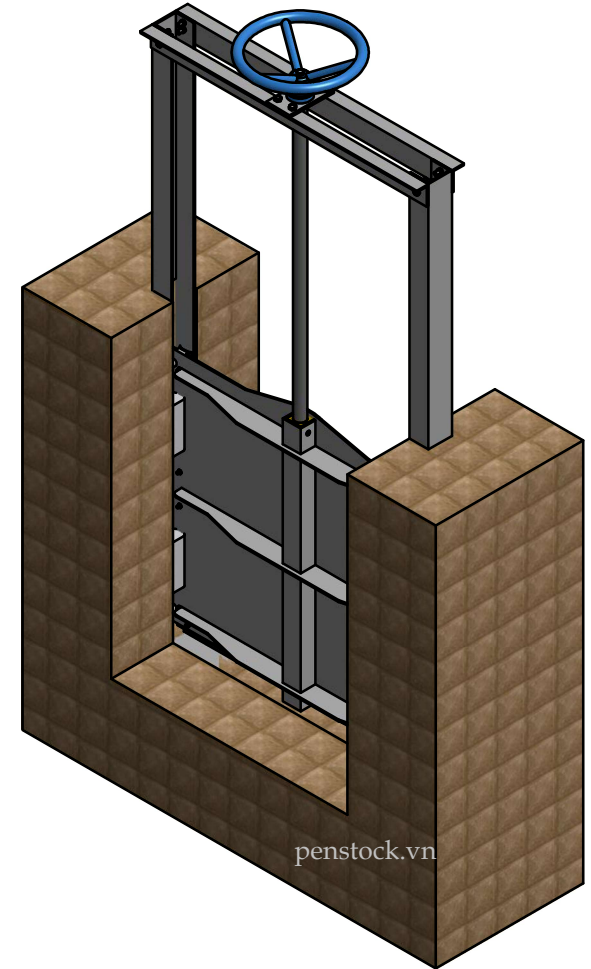

VAN CỬA PHAI B800XH800 LẮP TRONG TƯỜNG

Chi tiết A

Chi tiết B

Chi tiết C

A-A

B

C

penstock.vn

GHI CHÚ

- Kiểu lắp đặt: lắp trong tường
- Loại: kín 3 mặt
- Kích thước: BxH = 800x800mm
- Vật liệu: inox 316, 304, thép SS400
- Hãng: Pendin
- Xuất xứ: Việt Nam

Designed by LAPTOP	Checked by	Approved by	Date	Date 1/4/2019
CÔNG TY CỔ PHẦN KỸ THUẬT MINH HẬU			Website: penstock.vn	
			Edition	Sheet 1 / 1

Ban ve van cua phai B800xH800mm