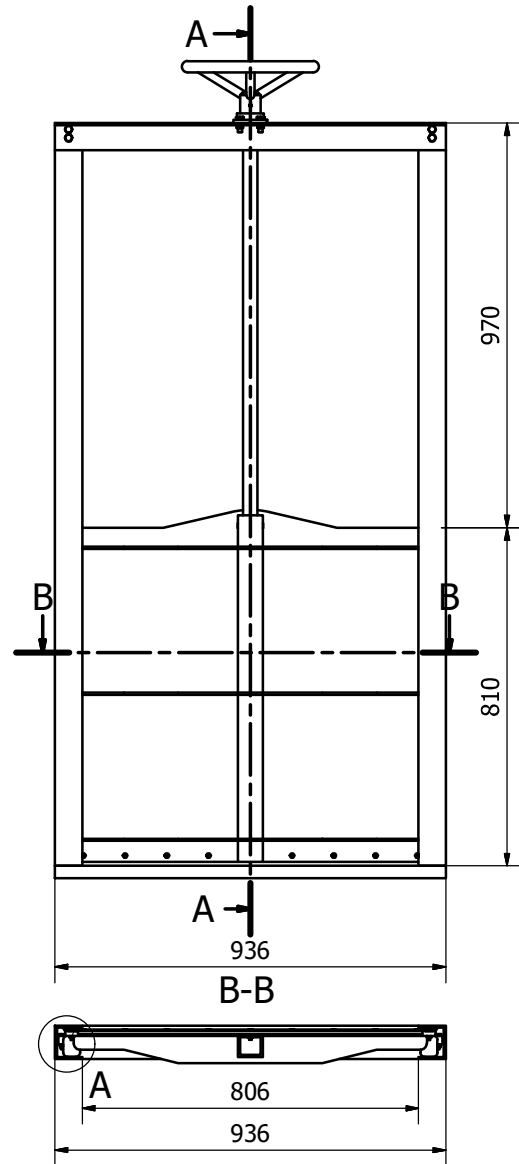

VAN CỬA PHAI B800XH800 LẮP TRONG TƯỜNG

Chi tiết A

Chi tiết B

Chi tiết C

A-A

B

C

penstock.vn

GHI CHÚ

- Kiểu lắp đặt: lắp trong tường
- Loại: kín 3 mặt
- Kích thước: BxH = 800x800mm
- Vật liệu: inox 316, 304, thép SS400
- Hãng: Pendin
- Xuất xứ: Việt Nam

Designed by LAPTOP	Checked by	Approved by	Date	Date 1/4/2019
CÔNG TY CỔ PHẦN KỸ THUẬT MINH HẬU			Website: penstock.vn	
			Edition	Sheet 1 / 1

Ban ve van cua phai B800xH800mm